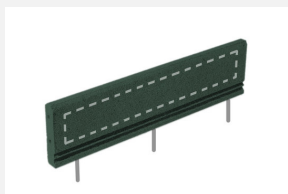

**Bordure caoutchouc** L'alternative douce pour les bordures, pour éviter les blessures les places de sport, de jeux ou de loisirs. NOUVEAU! Modèle Flex avec armature en acier - bordure élastique pour les finitions arrondies. Granulés de caoutchouc recyclé garantissant la meilleure qualité et une bonne stabilité de forme. Couleur brun-rouge.

    
rotbraun grün/vert schwarz/noir

Numéro de l'article SW.025.2.R  
Nom de l'article Bordure en caoutchouc Flex 150, rouge

Protection de chute pas d'exigences  
Dimension de l'engin 100 x 25 x 5 cm  
Pièce la plus lourde 10 kg  
Garantie pièces A vie  
détachées

## Autres produits de ce groupe

SW.025.1.G  
Bordure en caoutchouc 150,  
vert

SW.025.1.R  
Bordure en caoutchouc 150,  
rouge

SW.025.1.S  
Bordure en caoutchouc 150,  
noir

SW.025.2.G  
Bordure en caoutchouc Flex  
150, vert

SW.025.2.S  
Bordure en caoutchouc Flex  
150, noir

SW.025.3.G  
Bordure en caoutchouc Flex  
250, vert

SW.025.3.R  
Bordure en caoutchouc Flex  
250, rouge

SW.025.3.S  
Bordure en caoutchouc Flex  
250, noir