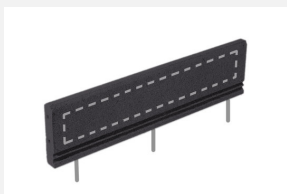

**Bordure caoutchouc** L'alternative douce pour les bordures, pour éviter les blessures les places de sport, de jeux ou de loisirs. NOUVEAU! Modèle Flex avec armature en acier - bordure élastique pour les finitions arrondies. Granulés de caoutchouc recyclé garantissant la meilleure qualité et une bonne stabilité de forme. Couleur brun-rouge.

    
rotbraun grün/vert schwarz/noir

Numéro de l'article SW.025.2.R  
Nom de l'article Bordure en caoutchouc Flex 150, rouge

Protection de chute pas d'exigences  
Dimension de l'engin 100 x 25 x 5 cm  
Pièce la plus lourde 10 kg  
Garantie pièces A vie  
détachées

## Autres produits de ce groupe

SW.025.1.G  
Bordure en caoutchouc 150,  
vert

SW.025.1.R  
Bordure en caoutchouc 150,  
rouge

SW.025.1.S  
Bordure en caoutchouc 150,  
noir

SW.025.2.G  
Bordure en caoutchouc Flex  
150, vert

SW.025.2.S  
Bordure en caoutchouc Flex  
150, noir

SW.025.3.G  
Bordure en caoutchouc Flex  
250, vert

SW.025.3.R  
Bordure en caoutchouc Flex  
250, rouge

SW.025.3.S  
Bordure en caoutchouc Flex  
250, noir