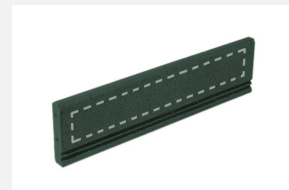

**Bordure caoutchouc** L'alternative douce pour les bordures, pour éviter les blessures les places de sport, de jeux ou de loisirs. NOUVEAU! Modèle Flex avec armature en acier - bordure élastique pour les finitions arrondies. Granulés de caoutchouc recyclé garantissant la meilleure qualité et une bonne stabilité de forme. Couleur brun-rouge.

    
rotbraun grün/vert schwarz/noir

Numéro de l'article SW.025.2.R  
Nom de l'article Bordure en caoutchouc Flex 150, rouge

Protection de chute pas d'exigences  
Dimension de l'engin 100 x 25 x 5 cm  
Pièce la plus lourde 10 kg  
Garantie pièces A vie  
détachées

## Autres produits de ce groupe

SW.025.1.G  
Bordure en caoutchouc 150,  
vert

SW.025.1.R  
Bordure en caoutchouc 150,  
rouge

SW.025.1.S  
Bordure en caoutchouc 150,  
noir

SW.025.2.G  
Bordure en caoutchouc Flex  
150, vert

SW.025.2.S  
Bordure en caoutchouc Flex  
150, noir

SW.025.3.G  
Bordure en caoutchouc Flex  
250, vert

SW.025.3.R  
Bordure en caoutchouc Flex  
250, rouge

SW.025.3.S  
Bordure en caoutchouc Flex  
250, noir