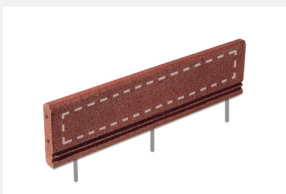

**Bordure caoutchouc** L'alternative douce pour les bordures, pour éviter les blessures les places de sport, de jeux ou de loisirs. NOUVEAU! Modèle Flex avec armature en acier - bordure élastique pour les finitions arrondies. Granulés de caoutchouc recyclé garantissant la meilleure qualité et une bonne stabilité de forme. Couleur brun-rouge.

    
rotbraun grün/vert schwarz/noir

Numéro de l'article SW.025.2.R  
Nom de l'article Bordure en caoutchouc Flex 150, rouge

Protection de chute pas d'exigences  
Dimension de l'engin 100 x 25 x 5 cm  
Pièce la plus lourde 10 kg  
Garantie pièces A vie  
détachées

## Autres produits de ce groupe

SW.025.1.G  
Bordure en caoutchouc 150,  
vert

SW.025.1.R  
Bordure en caoutchouc 150,  
rouge

SW.025.1.S  
Bordure en caoutchouc 150,  
noir

SW.025.2.G  
Bordure en caoutchouc Flex  
150, vert

SW.025.2.S  
Bordure en caoutchouc Flex  
150, noir

SW.025.3.G  
Bordure en caoutchouc Flex  
250, vert

SW.025.3.R  
Bordure en caoutchouc Flex  
250, rouge

SW.025.3.S  
Bordure en caoutchouc Flex  
250, noir