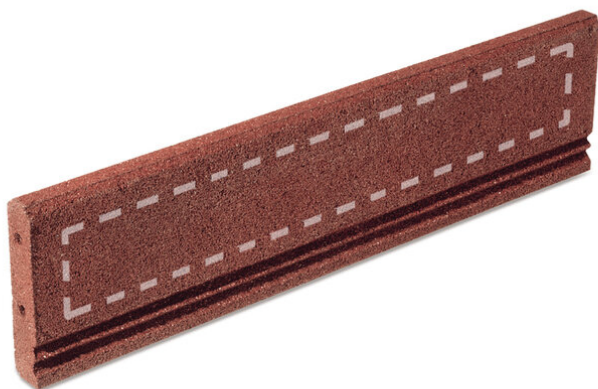

**Bordure caoutchouc** L'alternative douce pour les bordures, pour éviter les blessures les places de sport, de jeux ou de loisirs. NOUVEAU! Modèle Flex avec armature en acier - bordure élastique pour les finitions arrondies. Granulés de caoutchouc recyclé garantissant la meilleure qualité et une bonne stabilité de forme. Couleur brun-rouge.

    
rotbraun grün/vert schwarz/noir

Numéro de l'article SW.025.2.R  
Nom de l'article Bordure en caoutchouc Flex 150, rouge

Protection de chute pas d'exigences  
Dimension de l'engin 100 x 25 x 5 cm  
Pièce la plus lourde 10 kg  
Garantie pièces A vie  
détachées

## Autres produits de ce groupe

SW.025.1.G  
Bordure en caoutchouc 150,  
vert

SW.025.1.R  
Bordure en caoutchouc 150,  
rouge

SW.025.1.S  
Bordure en caoutchouc 150,  
noir

SW.025.2.G  
Bordure en caoutchouc Flex  
150, vert

SW.025.2.S  
Bordure en caoutchouc Flex  
150, noir

SW.025.3.G  
Bordure en caoutchouc Flex  
250, vert

SW.025.3.R  
Bordure en caoutchouc Flex  
250, rouge

SW.025.3.S  
Bordure en caoutchouc Flex  
250, noir