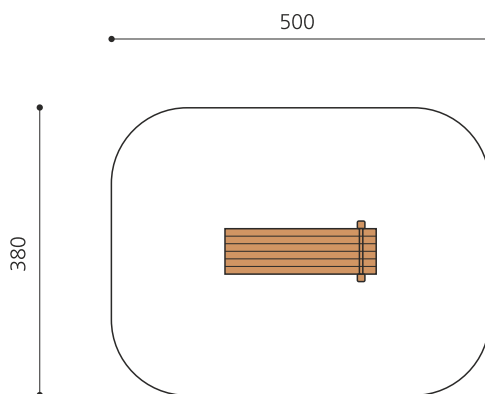

En complément de l'espace de sable Les enfants en fauteuil roulant peuvent également jouer dans le sable si les tables sont bien placées. L'accès, habituellement difficile à la place de jeux de sable, leur est ainsi rendu possible. Armature tubulaire en métal zingué massif. Plaque de travail en panneaux stratifiés résistant aux intempéries.

steel

Création HINNEN

Numéro de l'article SW.041.7
Nom de l'article Jeux de sable en position couchée

Age de jeu 3+
 Place nécessaire 500 x 380 cm
 Protection de chute pas d'exigences
 Dimension de l'engin 210 x 70 cm
 Pièce la plus lourde 60 kg
 Nombre de monteurs 1
 Temps de montage 2 h
 complet
 Garantie pièces A vie
 détachées