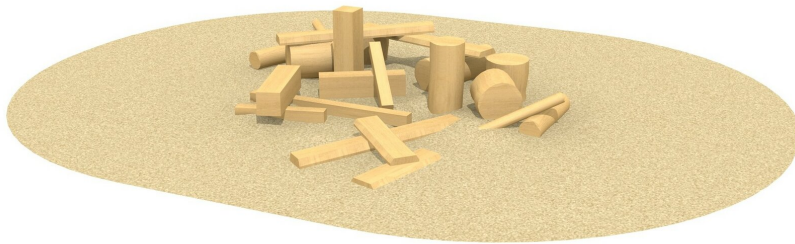

Pour jouer en toute liberté. Pour jouer librement dans un bac à sable ou jeu d'eau. Les différentes grandeurs favorisent la créativité et sont un complément idéal pour les grands bacs à sable. Assortiment de pièces de bois variées coupées avec angles cassés. Livraison d'une palette Euro avec un cadre de 20 cm