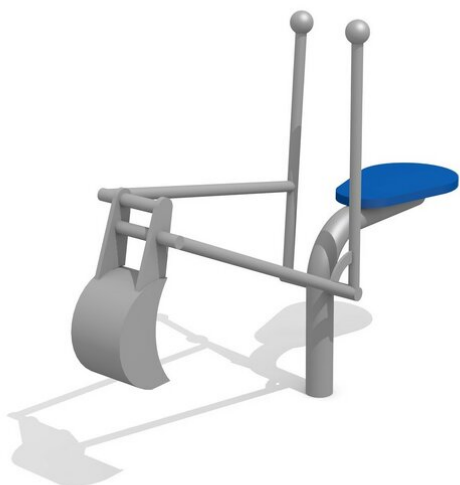

**Pour les grands bacs à sable** Pour bien travailler, il faut de bons outils. Il est certain que cette grue et pelleuse seront utilisées en permanence. Pelleteuse en acier inoxydable.

inox

Création HINNEN

Numéro de l'article	SW.060
Nom de l'article	Pelleteuse à sable
Age de jeu	3+
Place nécessaire	Ø 450 cm
Protection de chute	pas d'exigences
Dimension de l'engin	140 x 25 x 110 cm
Fondations	1 pce
Total béton	0.14 m <sup>3</sup>
Pièce la plus lourde	20 kg
Nombre de monteurs	1
Temps de montage complet	1 h
Garantie pièces détachées	A vie