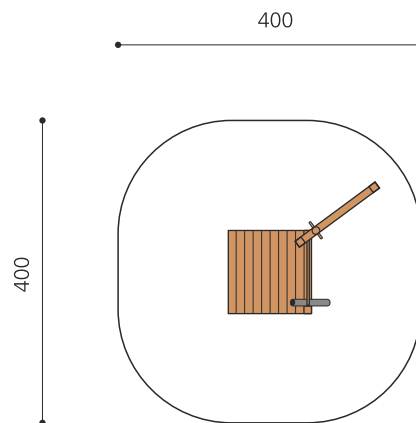

Outils pour les grands chantiers de sable Nos plateformes de travail augmentent les possibilités de jeux dans le sable. La grue rotative est l'élément central et favorise le jeu en équipe. Les jeux de sable les plus divers sont ainsi possibles. En bois de sapin blanc imprégné, socle en métal inclus. Chaînes de sécurité en inox.

Création HINNEN

Numéro de l'article SW.070.1
Nom de l'article Le mini chantier

Age de jeu 3+
 Hauteur de chute 35 cm
 Place nécessaire 400 x 400 cm
 Protection de chute Minimum gazon
 Dimension de l'engin 135 x 135 x 250 cm
 Fondations 4 pce
 Total béton 0.55 m³
 Pièce la plus lourde 90 kg
 Nombre de monteurs 2
 Temps de montage 2 h complet
 Garantie pièces A vie détachées