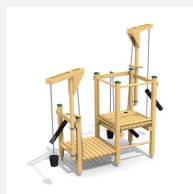

SW.070.3
Le chantier