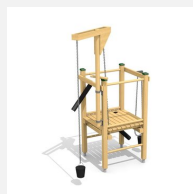

Autres produits de ce groupe

SW.070.2
Le chantier moyen