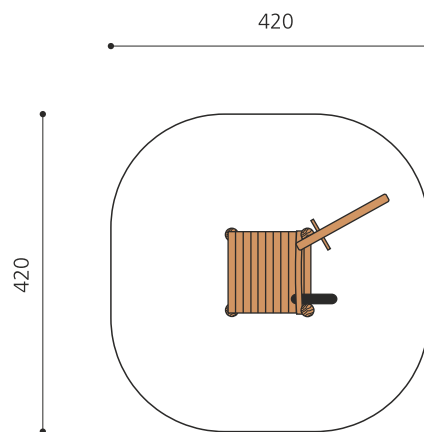

Outils pour les grands chantiers de sable Nos plateformes de travail augmentent les possibilités de jeux dans le sable. La grue rotative est l'élément central et favorise le jeu en équipe. Les jeux de sable les plus divers sont ainsi possibles. En bois de robinier massif, croissance naturelle, non traité. Chaînes de sécurité en inox.

Création HINNEN

Numéro de l'article	SW.070.1.R
Nom de l'article	Le mini chantier - en bois de robinier
Age de jeu	3+
Hauteur de chute	25 cm
Place nécessaire	420 x 420 cm
Protection de chute	Minimum gazon
Dimension de l'engin	135 x 110 x 250 cm
Fondations	4 pce
Total béton	0.79 m ³
Pièce la plus lourde	120 kg
Nombre de monteurs	2
Temps de montage complet	2 h
Garantie pièces détachées	A vie