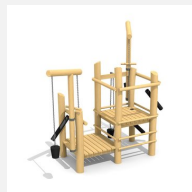

Outils pour les grands chantiers de sable Nos plateformes de travail augmentent les possibilités de jeux dans le sable. La grue rotative est l'élément central et favorise le jeu en équipe. Les jeux de sable les plus divers sont ainsi possibles. En bois de robinier massif, croissance naturelle, non traité. Chaînes de sécurité en inox.

Création HINNEN

Numéro de l'article	SW.070.1.R
Nom de l'article	Le mini chantier - en bois de robinier
Age de jeu	3+
Hauteur de chute	25 cm
Place nécessaire	420 x 420 cm
Protection de chute	Minimum gazon
Dimension de l'engin	135 x 110 x 250 cm
Fondations	4 pce
Total béton	0.79 m ³
Pièce la plus lourde	120 kg
Nombre de monteurs	2
Temps de montage complet	2 h
Garantie pièces détachées	A vie

Autres produits de ce groupe

SW.070.2.R
Le chantier moyen - en bois de

SW.070.3.R
Le chantier en bois de robinier

SW.080.1.R
Grue rotative de

SW.080.R
Le grand chantier en bois de robinier