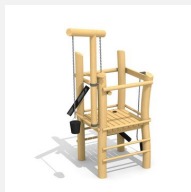

Outils pour les grands chantiers de sable Nos plateformes de travail augmentent les possibilités de jeux dans le sable. La grue rotative est l'élément central et favorise le jeu en équipe. Les jeux de sable les plus divers sont ainsi possibles. En bois de robinier massif, croissance naturelle, non traité. Chaînes de sécurité en inox.

Création HINNEN

Numéro de l'article	SW.070.1.R
Nom de l'article	Le mini chantier - en bois de robinier
Age de jeu	3+
Hauteur de chute	25 cm
Place nécessaire	420 x 420 cm
Protection de chute	Minimum gazon
Dimension de l'engin	135 x 110 x 250 cm
Fondations	4 pce
Total béton	0.79 m ³
Pièce la plus lourde	120 kg
Nombre de monteurs	2
Temps de montage complet	2 h
Garantie pièces détachées	A vie

Autres produits de ce groupe

SW.070.2.R
Le chantier moyen - en bois de

SW.070.3.R
Le chantier en bois de robinier

SW.080.1.R
Grue rotative de

SW.080.R
Le grand chantier en bois de robinier