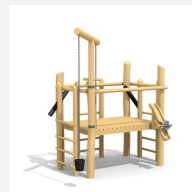

Outils pour les grands chantiers de sable Nos plateformes de travail augmentent les possibilités de jeux dans le sable. La grue rotative est l'élément central et favorise le jeu en équipe. Les jeux de sable les plus divers sont ainsi possibles. En bois de robinier massif, croissance naturelle, non traité. Chaînes de sécurité en inox.

Création HINNEN

Numéro de l'article	SW.070.1.R
Nom de l'article	Le mini chantier - en bois de robinier
Age de jeu	3+
Hauteur de chute	25 cm
Place nécessaire	420 x 420 cm
Protection de chute	Minimum gazon
Dimension de l'engin	135 x 110 x 250 cm
Fondations	4 pce
Total béton	0.79 m ³
Pièce la plus lourde	120 kg
Nombre de monteurs	2
Temps de montage complet	2 h
Garantie pièces détachées	A vie

Autres produits de ce groupe

SW.070.2.R
Le chantier moyen - en bois de

SW.070.3.R
Le chantier en bois de robinier

SW.080.1.R
Grue rotative de

SW.080.R
Le grand chantier en bois de robinier