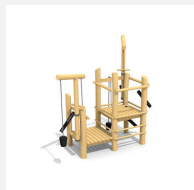

Outils pour les grands chantiers de sable Nos plateformes de travail augmentent les possibilités de jeux dans le sable. La grue rotative est l'élément central et favorise le jeu en équipe. Les jeux de sable les plus divers sont ainsi possibles. En bois de robinier massif, croissance naturelle, non traité. Chaînes de sécurité en inox.

classic

nature

Création HINNEN

Numéro de l'article SW.070.1.R
Nom de l'article Le mini chantier

Age de jeu 3+
 Hauteur de chute 25 cm
 Place nécessaire 420 x 420 cm
 Protection de chute Minimum gazon
 Dimension de l'engin 135 x 110 x 250 cm
 Fondations 4 pce
 Total béton 0.79 m³
 Pièce la plus lourde 120 kg
 Nombre de monteurs 2
 Temps de montage 2 h
 complet
 Garantie pièces A vie
 détachées

Autres produits de ce groupe

SW.070.2.R
Le petit chantier en

SW.070.3.R
Le chantier en bois de robinier

SW.080.1.R
Grue rotative de

SW.080.R
Le grand chantier - nature

Direkt zum Produkt