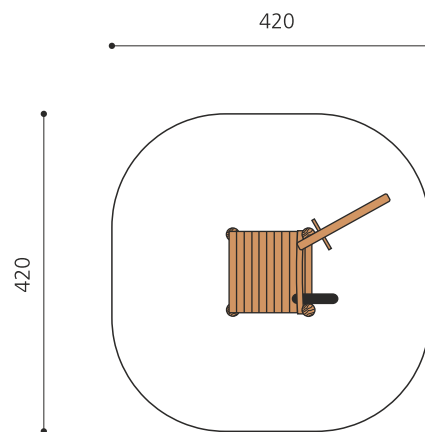

Outils pour les grands chantiers de sable Nos plateformes de travail augmentent les possibilités de jeux dans le sable. La grue rotative est l'élément central et favorise le jeu en équipe. Les jeux de sable les plus divers sont ainsi possibles. En bois de robinier massif, croissance naturelle, non traité. Chaînes de sécurité en inox.

classic

nature

Création HINNEN

Numéro de l'article SW.070.1.R
Nom de l'article Le mini chantier

Age de jeu 3+
 Hauteur de chute 25 cm
 Place nécessaire 420 x 420 cm
 Protection de chute Minimum gazon
 Dimension de l'engin 135 x 110 x 250 cm
 Fondations 4 pce
 Total béton 0.79 m³
 Pièce la plus lourde 120 kg
 Nombre de monteurs 2
 Temps de montage 2 h
 complet
 Garantie pièces A vie
 détachées