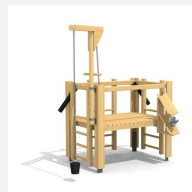

SW.080
Le grand chantier