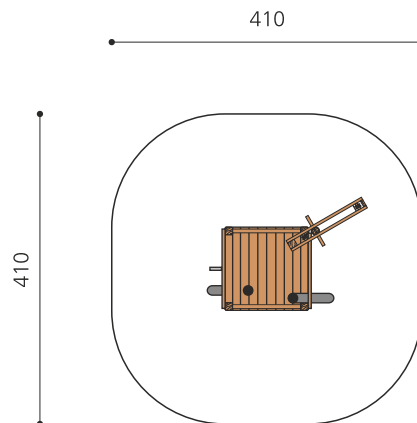

classic

nature

Création HINNEN

Numéro de l'article	SW.070.2
Nom de l'article	Le chantier moyen
Age de jeu	3+
Hauteur de chute	100 cm
Place nécessaire	410 x 410 cm
Protection de chute	Minimum gazon
Dimension de l'engin	240 x 110 x 310 cm
Fondations	4 pce
Total béton	0.55 m ³
Pièce la plus lourde	120 kg
Nombre de monteurs	2
Temps de montage complet	3 h
Garantie pièces détachées	A vie