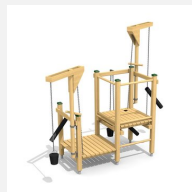

SW.070.3
Le chantier