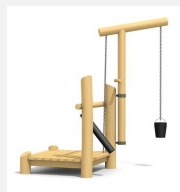

Autres produits de ce groupe

SW.070.1.R
Le mini chantier