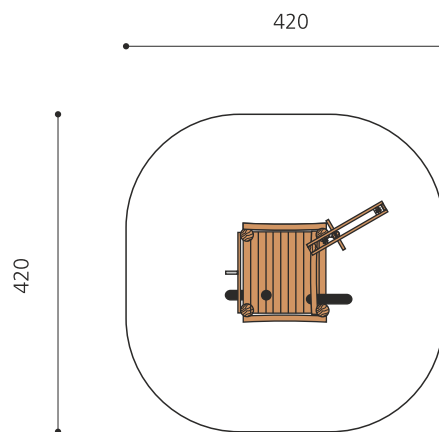

classic

nature

Création HINNEN

Numéro de l'article SW.070.2.R
Nom de l'article Le petit chantier en bois de robinier

Age de jeu 3+
 Hauteur de chute 100 cm
 Place nécessaire 420 x 420 cm
 Protection de chute Minimum gazon
 Dimension de l'engin 240 x 110 x 310 cm
 Fondations 4 pce
 Total béton 0.79 m³
 Pièce la plus lourde 130 kg
 Nombre de monteurs 2
 Temps de montage 3 h complet
 Garantie pièces A vie détachées