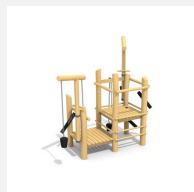

Outils pour les grands chantiers de sable Nos plateformes de travail augmentent les possibilités de jeux dans le sable. La grue rotative est l'élément central et favorise le jeu en équipe. Les jeux de sable les plus divers sont ainsi possibles. En bois de robinier massif, croissance naturelle, non traité. Chaînes de sécurité en inox.

classic

nature

Création HINNEN

Numéro de l'article SW.070.2.R
Nom de l'article Le petit chantier en bois de robinier

Age de jeu 3+
 Hauteur de chute 100 cm
 Place nécessaire 420 x 420 cm
 Protection de chute Minimum gazon
 Dimension de l'engin 240 x 110 x 310 cm
 Fondations 4 pce
 Total béton 0.79 m³
 Pièce la plus lourde 130 kg
 Nombre de monteurs 2
 Temps de montage 3 h complet
 Garantie pièces A vie détachées

Autres produits de ce groupe

SW.070.1.R
Le mini chantier

SW.070.3.R
Le chantier en bois de robinier

SW.080.1.R
Grue rotative de

SW.080.R
Le grand chantier - nature

Direkt zum Produkt