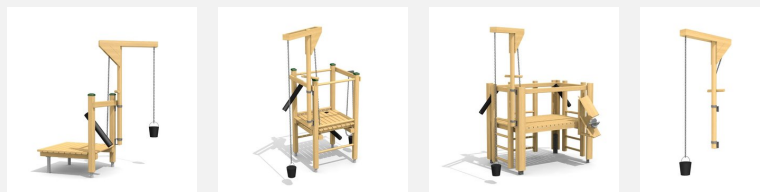

Autres produits de ce groupe

SW.070.1 Le mini chantier	SW.070.2 Le chantier moyen	SW.080 Le grand chantier	SW.080.1 Grue rotative de