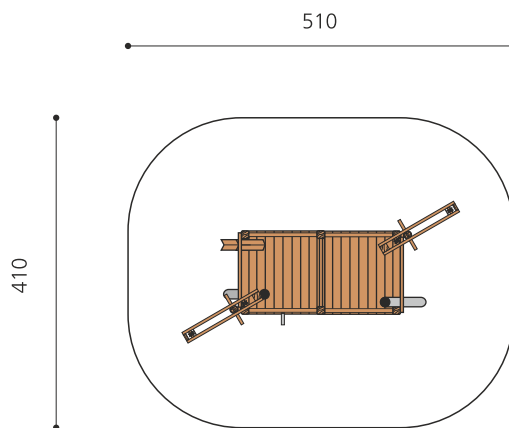

Outils pour les grands chantiers de sable. Nos plateformes de travail augmentent les possibilités de jeux dans le sable. La grue rotative est l'élément central et favorise le jeu en équipe. Les jeux de sable les plus divers sont ainsi possibles. En bois de sapin blanc imprégné, socle en métal inclus. Chaînes de sécurité en inox.

Création HINNEN

Numéro de l'article	SW.070.3
Nom de l'article	Le chantier
Age de jeu	3+
Hauteur de chute	100 cm
Place nécessaire	510 x 410 cm
Protection de chute	Minimum gazon
Dimension de l'engin	210 x 110 x 310 cm
Fondations	6 pce
Total béton	0.83 m ³
Pièce la plus lourde	180 kg
Nombre de monteurs	2
Temps de montage	4 h complet
Garantie pièces détachées	A vie