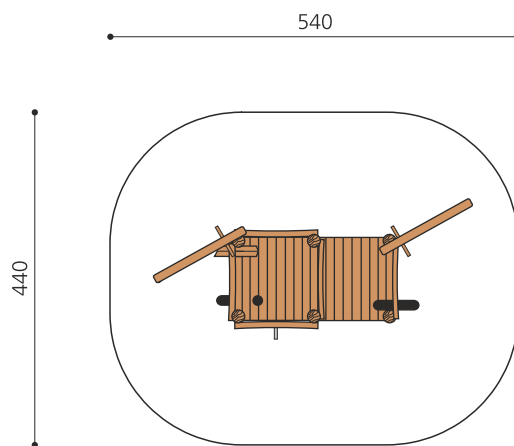

**Outils pour les grands chantiers de sable** Nos plateformes de travail augmentent les possibilités de jeux dans le sable. La grue rotative est l'élément central et favorise le jeu en équipe. Les jeux de sable les plus divers sont ainsi possibles. En bois de robinier massif, croissance naturelle, non traité. Chaînes de sécurité en inox.

Création HINNEN

<b>Numéro de l'article</b>	<b>SW.070.3.R</b>
<b>Nom de l'article</b>	<b>Le chantier en bois de robinier</b>
Age de jeu	3+
Hauteur de chute	100 cm
Place nécessaire	540 x 440 cm
Protection de chute	Minimum gazon
Dimension de l'engin	240 x 140 x 310 cm
Fondations	6 pce
Total béton	1.19 m <sup>3</sup>
Pièce la plus lourde	230 kg
Nombre de monteurs	2
Temps de montage complet	4 h
Garantie pièces détachées	A vie