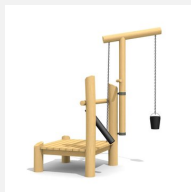

**Outils pour les grands chantiers de sable** Nos plateformes de travail augmentent les possibilités de jeux dans le sable. La grue rotative est l'élément central et favorise le jeu en équipe. Les jeux de sable les plus divers sont ainsi possibles. En bois de robinier massif, croissance naturelle, non traité. Chaînes de sécurité en inox.

Création HINNEN

<b>Numéro de l'article</b>	<b>SW.070.3.R</b>
<b>Nom de l'article</b>	<b>Le chantier en bois de robinier</b>
Age de jeu	3+
Hauteur de chute	100 cm
Place nécessaire	540 x 440 cm
Protection de chute	Minimum gazon
Dimension de l'engin	240 x 140 x 310 cm
Fondations	6 pce
Total béton	1.19 m <sup>3</sup>
Pièce la plus lourde	230 kg
Nombre de monteurs	2
Temps de montage complet	4 h
Garantie pièces détachées	A vie

Autres produits de ce groupe

SW.070.1.R  
Le mini chantier - en bois de robinier

SW.070.2.R  
Le chantier moyen - en bois de robinier

SW.080.1.R  
Grue rotative de

SW.080.R  
Le grand chantier en bois de robinier