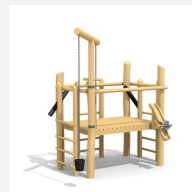

**Outils pour les grands chantiers de sable** Nos plateformes de travail augmentent les possibilités de jeux dans le sable. La grue rotative est l'élément central et favorise le jeu en équipe. Les jeux de sable les plus divers sont ainsi possibles. En bois de robinier massif, croissance naturelle, non traité. Chaînes de sécurité en inox.

Création HINNEN

<b>Numéro de l'article</b>	<b>SW.070.3.R</b>
<b>Nom de l'article</b>	<b>Le chantier en bois de robinier</b>
Age de jeu	3+
Hauteur de chute	100 cm
Place nécessaire	540 x 440 cm
Protection de chute	Minimum gazon
Dimension de l'engin	240 x 140 x 310 cm
Fondations	6 pce
Total béton	1.19 m <sup>3</sup>
Pièce la plus lourde	230 kg
Nombre de monteurs	2
Temps de montage complet	4 h
Garantie pièces détachées	A vie

Autres produits de ce groupe

SW.070.1.R  
Le mini chantier - en bois de robinier

SW.070.2.R  
Le chantier moyen - en bois de robinier

SW.080.1.R  
Grue rotative de

SW.080.R  
Le grand chantier en bois de robinier