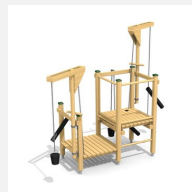

SW.070.3
Le chantier