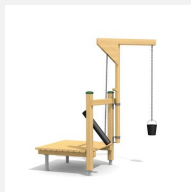

Autres produits de ce groupe

SW.070.1
Le mini chantier