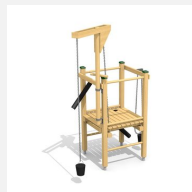

SW.070.2
Le chantier moyen