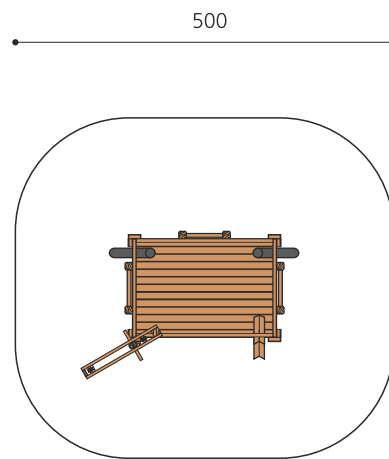

classic

nature

Création HINNEN

Numéro de l'article	SW.080
Nom de l'article	Le grand chantier
Age de jeu	3+
Place nécessaire	500 x 450 cm
Protection de chute	Minimum gazon
Dimension de l'engin	190 x 130 x 300 cm
Fondations	4 pce
Total béton	0.55 m ³
Pièce la plus lourde	200 kg
Nombre de monteurs	2
Temps de montage complet	6 h
Garantie pièces détachées	A vie