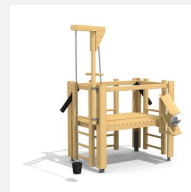

SW.080
Le grand chantier