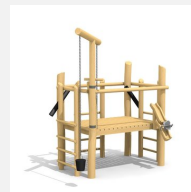

Pour les projets de grands bacs à sable Les différentes possibilités de jeux de sable sont mises en évidence et sont fixées solidement à l'ensemble. En bois de robinier massif, croissance naturelle, non traité. Chaînes de sécurité en inox.

classic

nature

Création HINNEN

Numéro de l'article SW.080.1.R
Nom de l'article Grue rotative de rechange - nature

Age de jeu 3+
 Protection de chute pas d'exigences
 Pièce la plus lourde 50 kg
 Nombre de monteurs 2
 Temps de montage 2 h
 complet
 Garantie pièces A vie
 détachées

Autres produits de ce groupe

SW.070.1.R
 Le mini chantier -
 en bois de robinier

SW.070.2.R
 Le chantier
 moyen - en bois de

SW.070.3.R
 Le chantier en bois
 de robinier

SW.080.R
 Le grand chantier
 en bois de robinier