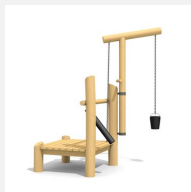

Autres produits de ce groupe

SW.070.1.R
Le mini chantier -
en bois de robinier