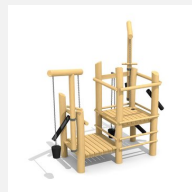

SW.070.3.R
Le chantier en bois
de robinier