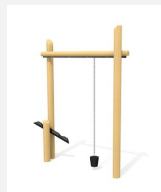

SW.080.4.R
Grue de transport