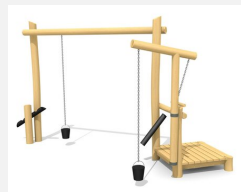

SW.080.5.R
Chantier 1