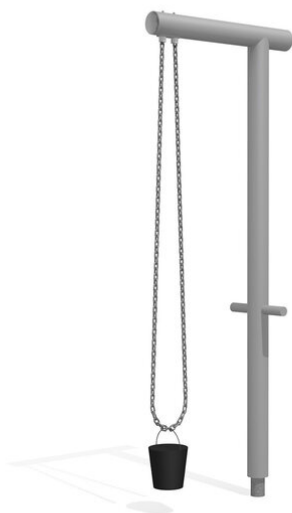

Pour les grands bacs à sable Jeu apprécié pour le transport de sable ou d'autres matériaux.
Exécution en inox. Système de rotation facile à utiliser et pauvre en entretien. Seau en caoutchouc avec anse en inox et chaîne.

Création HINNEN

Numéro de l'article	SW.080.2.M
Nom de l'article	Grue rotative libre - métal
Age de jeu	3+
Place nécessaire	Ø 360 cm
Protection de chute	pas d'exigences
Fondations	1 pce
Garantie pièces détachées	A vie

Autres produits de ce groupe

SW.080.2.R
Grue rotative

SW.080.2A.R
Grue fix, non rotative

SW.080.4.R
Grue de transport

SW.080.5.R
Chantier 1

SW.080.6
Passeiro en inox

Direkt zum Produkt