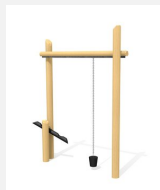

SW.080.4.R
Grue de transport