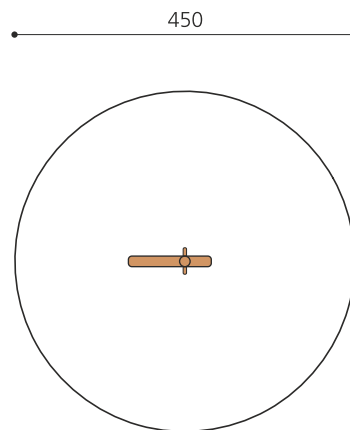

nature

inox

Création HINNEN

Numéro de l'article SW.080.2.R
Nom de l'article Grue rotative libre

Age de jeu 3+
Place nécessaire Ø 450 cm
Protection de chute pas d'exigences
Fondations 1 pce
Total béton 0.35 m³
Pièce la plus lourde 80 kg
Nombre de monteurs 2
Temps de montage complet 2 h
Garantie pièces détachées A vie