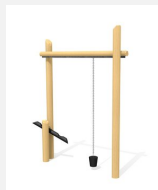

**Pour les travaux fins** Les différentes possibilités de jeux de sable sont mises en évidence et sont fixées solidement à l'ensemble. Passoire en inox.

Création HINNEN

<b>Numéro de l'article</b>	<b>SW.080.6</b>
<b>Nom de l'article</b>	<b>Passoire en inox</b>
Age de jeu	3+
Hauteur de chute	100 cm
Protection de chute	Minimum gazon
Dimension de l'engin	130 x 55 x 65 cm
Pièce la plus lourde	60 kg
Nombre de monteurs	1
Temps de montage complet	1 h
Garantie pièces détachées	A vie

Autres produits de ce groupe

SW.080.2.M  
Grue rotative en inox

SW.080.2.R  
Grue rotative

SW.080.2A.R  
Grue fix, non rotative

SW.080.4.R  
Grue de transport