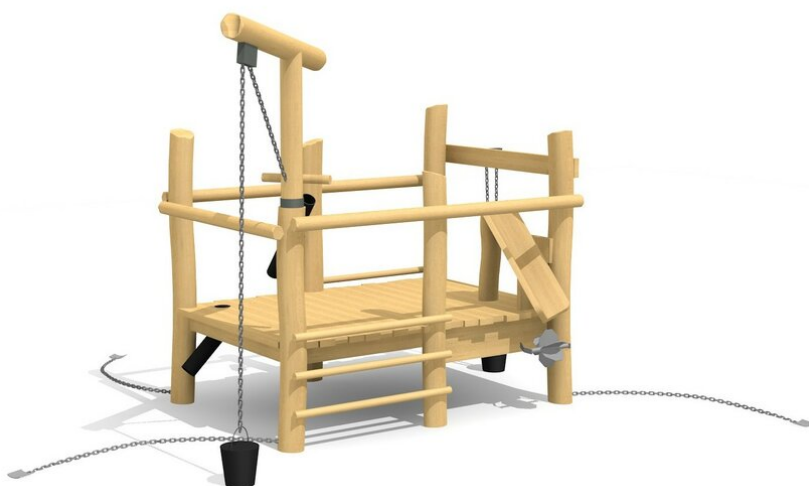

**Attention chantier!** Les différentes possibilités de jeux de sable sont mises en évidence et sont fixées solidement à l'ensemble. En bois de robinier massif, croissance naturelle, non traité. Chaînes de sécurité en inox.

classic

nature

Création HINNEN

**Numéro de l'article** SW.080.R  
**Nom de l'article** Le grand chantier - nature

Age de jeu 3+  
 Hauteur de chute 60 cm  
 Place nécessaire 500 x 450 cm  
 Protection de chute Minimum gazon/sable  
 Dimension de l'engin 240 x 170 x 240 cm  
 Fondations 6 pce  
 Total béton 0.9 m<sup>3</sup>  
 Pièce la plus lourde 400 kg  
 Nombre de monteurs 2  
 Temps de montage 6 h complet  
 Garantie pièces A vie détachées

Autres produits de ce groupe

SW.070.1.R  
Le mini chantier

SW.070.2.R  
Le petit chantier en

SW.070.3.R  
Le chantier en bois de robinier

SW.080.1.R  
Grue rotative de

Direkt zum Produkt