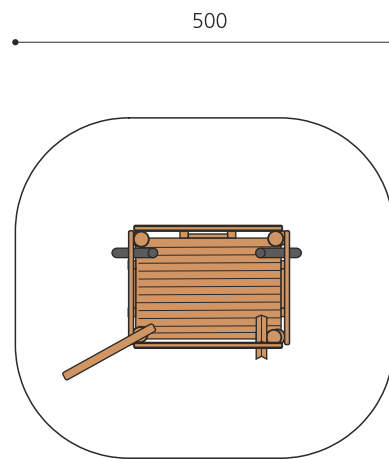

classic

nature

Création HINNEN

**Numéro de l'article** SW.080.R  
**Nom de l'article** Le grand chantier - nature

Age de jeu 3+  
 Hauteur de chute 60 cm  
 Place nécessaire 500 x 450 cm  
 Protection de chute Minimum gazon/sable  
 Dimension de l'engin 240 x 170 x 240 cm  
 Fondations 6 pce  
 Total béton 0.9 m<sup>3</sup>  
 Pièce la plus lourde 400 kg  
 Nombre de monteurs 2  
 Temps de montage 6 h complet  
 Garantie pièces A vie détachées