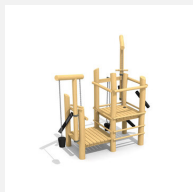

SW.070.3.R
Le chantier en bois de robinier