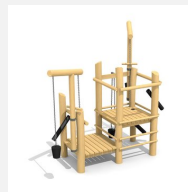

Attention chantier! Les différentes possibilités de jeux de sable sont mises en évidence et sont fixées solidement à l'ensemble. En bois de robinier massif, croissance naturelle, non traité. Chaînes de sécurité en inox.

classic

nature

Création HINNEN

Numéro de l'article SW.080.R
Nom de l'article Le grand chantier en bois de robinier

Age de jeu 3+
Hauteur de chute 100 cm
Place nécessaire 500 x 450 cm
Protection de chute Minimum gazon
Dimension de l'engin 190 x 130 x 300 cm
Fondations 4 pce
Total béton 0.79 m³
Pièce la plus lourde 400 kg
Nombre de monteurs 2
Temps de montage 6 h complet
Garantie pièces A vie détachées

500

450

Autres produits de ce groupe

SW.070.1.R
Le mini chantier - en bois de robinier

SW.070.2.R
Le chantier moyen - en bois de robinier

SW.070.3.R
Le chantier en bois de robinier

SW.080.1.R
Grue rotative de bois de robinier