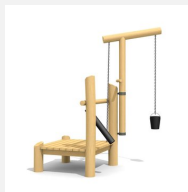

Autres produits de ce groupe

SW.070.1.R
Le mini chantier - en bois de robinier