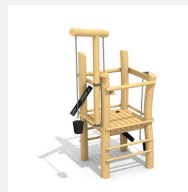

Attention chantier! Les différentes possibilités de jeux de sable sont mises en évidence et sont fixées solidement à l'ensemble. En bois de robinier massif, croissance naturelle, non traité. Chaînes de sécurité en inox.

classic

nature

Création HINNEN

Numéro de l'article SW.080.R
Nom de l'article Le grand chantier en bois de robinier

Age de jeu 3+
Hauteur de chute 100 cm
Place nécessaire 500 x 450 cm
Protection de chute Minimum gazon
Dimension de l'engin 190 x 130 x 300 cm
Fondations 4 pce
Total béton 0.79 m³
Pièce la plus lourde 400 kg
Nombre de monteurs 2
Temps de montage 6 h complet
Garantie pièces A vie détachées

500

450

Autres produits de ce groupe

SW.070.1.R
Le mini chantier - en bois de robinier

SW.070.2.R
Le chantier moyen - en bois de robinier

SW.070.3.R
Le chantier en bois de robinier

SW.080.1.R
Grue rotative de bois de robinier