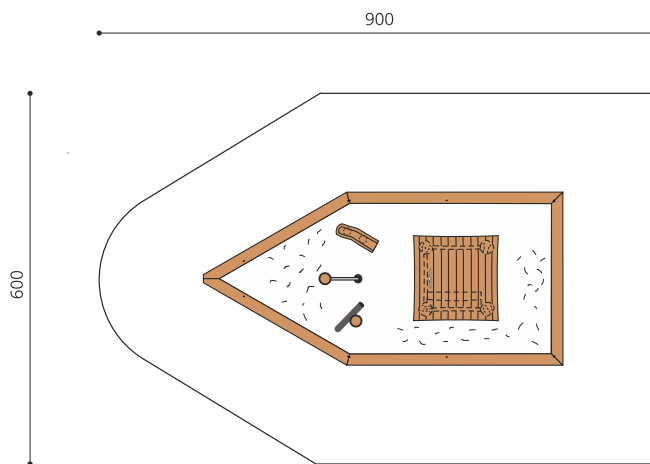

Un petit jeu de sable à thème Une petite place de jeux de sable ludique et complète. Le bateau emmène les enfants vers l'aventure. En bois de robinier massif, croissance naturelle, non traité. Chaînes de sécurité en inox.

classic

nature

Création HINNEN

Numéro de l'article SW.090.R
Nom de l'article Bateau à sable

Age de jeu 2+
Hauteur de chute 35 cm
Place nécessaire 900 x 600 cm
Protection de chute Minimum gazon
Dimension de l'engin 600 x 280 x 250 cm
Fondations 7 pce
Total béton 1.39 m³
Pièce la plus lourde 350 kg
Nombre de monteurs 2
Temps de montage 6 h complet
Garantie pièces A vie détachées