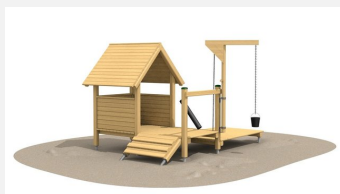

**Jouer, construire et se prélasser** Maisonnette à sable très appréciée des petits. Chacune avec terrasse, banquette, grue et déversoir, ainsi qu'une rampe d'accès très pratique. Peuvent-être combinées avec des installations d'eau. En sapin autoclave. Socle en métal inclus.

classic

nature

Création HINNEN

**Numéro de l'article** SW.100.1  
**Nom de l'article** Maison à sable

Age de jeu 2+  
 Hauteur de chute 50 cm  
 Place nécessaire 620 x 550 cm  
 Protection de chute Minimum gazon  
 Dimension de l'engin 210 x 210 x 250 cm  
 Fondations 8 pce  
 Total béton 0.88 m<sup>3</sup>  
 Pièce la plus lourde 150 kg  
 Nombre de monteurs 2  
 Temps de montage 6 h complet  
 Garantie pièces A vie détachées

Autres produits de ce groupe

SW.100.5  
 Maisonnette de sable avec podium