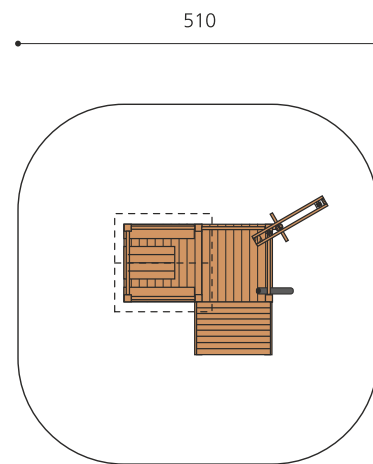

classic

nature

Création HINNEN

**Numéro de l'article** SW.100.1  
**Nom de l'article** Maison à sable

Age de jeu 2+  
 Hauteur de chute 50 cm  
 Place nécessaire 620 x 550 cm  
 Protection de chute Minimum gazon  
 Dimension de l'engin 210 x 210 x 250 cm  
 Fondations 8 pce  
 Total béton 0.88 m<sup>3</sup>  
 Pièce la plus lourde 150 kg  
 Nombre de monteurs 2  
 Temps de montage 6 h complet  
 Garantie pièces A vie détachées