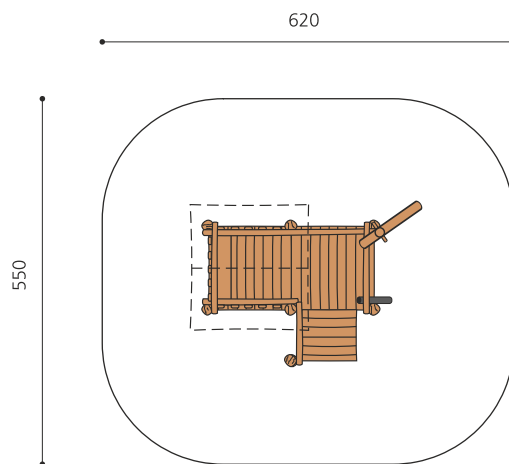

classic

nature

Création HINNEN

Numéro de l'article SW.100.1.R
Nom de l'article Maison à sable - nature

Age de jeu 2+
 Hauteur de chute 50 cm
 Place nécessaire 620 x 550 cm
 Protection de chute Minimum gazon
 Zone de protection de chute 34 m²
 Dimension de l'engin 300 x 250 x 250 cm
 Fondations 8 pce
 Total béton 1,44 m³
 Pièce la plus lourde 600 kg
 Nombre de monteurs 2
 Temps de montage 6 h complet
 Garantie pièces A vie détachées