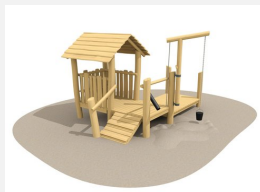

Jouer, construire et se prélasser Maisonnette à sable très appréciée des petits. Chacune avec terrasse, banquette, grue et déversoir, ainsi qu'une rampe d'accès très pratique. Peuvent-être combinées avec des installations d'eau. En bois de robinier massif, croissance naturelle, non traité. Sur demande surface lasurée.

classic

nature

Création HINNEN

Numéro de l'article SW.100.1.R
Nom de l'article Maison à sable - nature

Age de jeu 2+
 Hauteur de chute 50 cm
 Place nécessaire 620 x 550 cm
 Protection de chute Minimum gazon
 Zone de protection de chute 34 m²
 Dimension de l'engin 300 x 250 x 250 cm
 Fondations 8 pce
 Total béton 1,44 m³
 Pièce la plus lourde 600 kg
 Nombre de monteurs 2
 Temps de montage 6 h complet
 Garantie pièces A vie détachées

Autres produits de ce groupe

SW.100.5.R
 Maisonnette de sable avec podium - nature