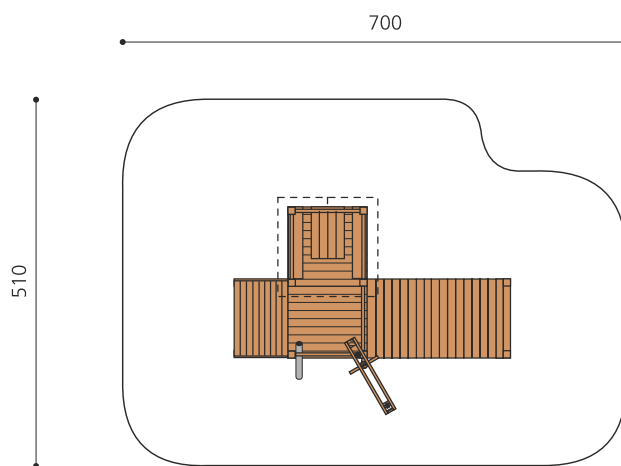

classic

nature

Création HINNEN

Numéro de l'article SW.100.5
Nom de l'article Maisonnette de sable avec podium

Age de jeu 2+
 Hauteur de chute 50 cm
 Place nécessaire 700 x 510 cm
 Protection de chute Minimum gazon
 Pièce la plus lourde 150 kg
 Nombre de monteurs 2
 Temps de montage 8 h
 complet
 Garantie pièces A vie
 détachées