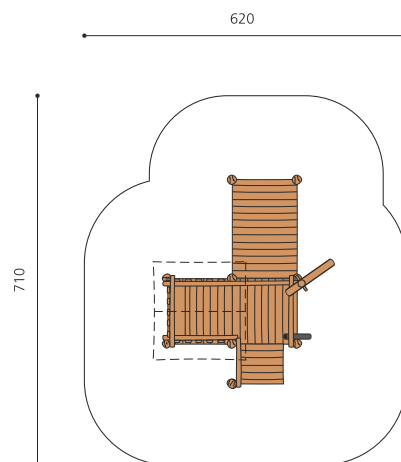

Jouer, construire et se prélasser Maisonnette à sable très appréciée des petits. Chacune avec terrasse, banquette, grue et déversoir, ainsi qu'une rampe d'accès très pratique. Peuvent-être combinées avec des installations d'eau. En bois de robinier massif, croissance naturelle, non traité. Sur demande surface lasurée.

classic

nature

Création HINNEN

Numéro de l'article SW.100.5.R
Nom de l'article Maisonnette de sable avec podium - nature

Age de jeu 2+
 Hauteur de chute 50 cm
 Place nécessaire 710 x 620 cm
 Protection de chute Minimum gazon
 Pièce la plus lourde 600 kg
 Nombre de monteurs 2
 Temps de montage complet 8 h
 Garantie pièces détachées A vie