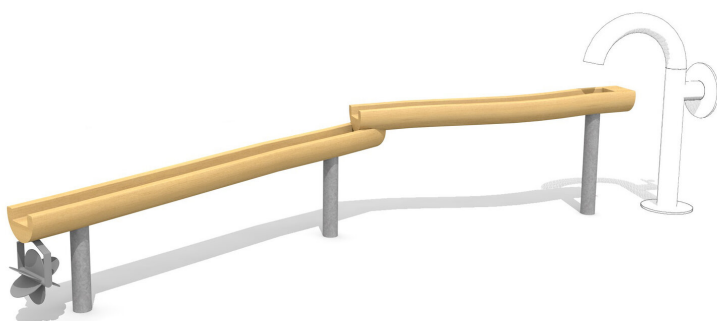

**Un aimant à enfants** Les enfants ont besoin de liberté pour exercer leur créativité. Avec le sable et l'eau, ils peuvent expérimenter, construire, donner libre cours à leur fantaisie et tout simplement jouer. En bois massif, supports en métal zingué à chaud.

classic

nature

Création HINNEN

**Numéro de l'article** SW.130.1  
**Nom de l'article** Installation jeux d'eau 1 - classic

Age de jeu 2+  
 Hauteur de chute 80 cm  
 Place nécessaire 720 x 450 cm  
 Protection de chute Minimum gazon  
 Dimension de l'engin 410 x 120 cm  
 Fondations 4 pce  
 Total béton 0.75 m<sup>3</sup>  
 Pièce la plus lourde 80 kg  
 Nombre de monteurs 2  
 Temps de montage 6 h complet  
 Garantie pièces A vie détachées  
 Spécial Pompe séparée