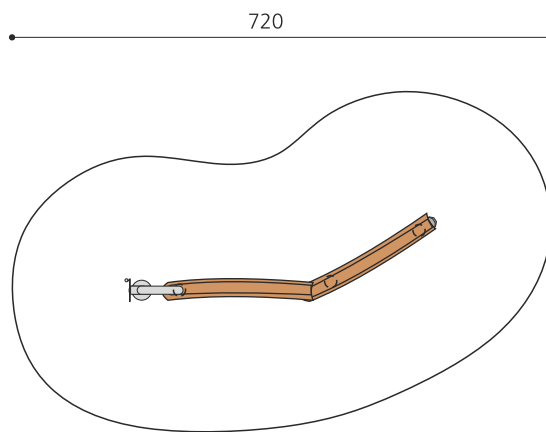

classic

nature

Création HINNEN

**Numéro de l'article** SW.130.1  
**Nom de l'article** Installation jeux d'eau 1 - classic

Age de jeu 2+  
 Hauteur de chute 80 cm  
 Place nécessaire 720 x 450 cm  
 Protection de chute Minimum gazon  
 Dimension de l'engin 410 x 120 cm  
 Fondations 4 pce  
 Total béton 0.75 m<sup>3</sup>  
 Pièce la plus lourde 80 kg  
 Nombre de monteurs 2  
 Temps de montage 6 h complet  
 Garantie pièces A vie détachées  
 Spécial Pompe séparée