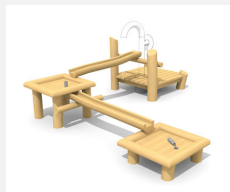

SW.130.2.R
Installation jeux d'eau 2 - nature