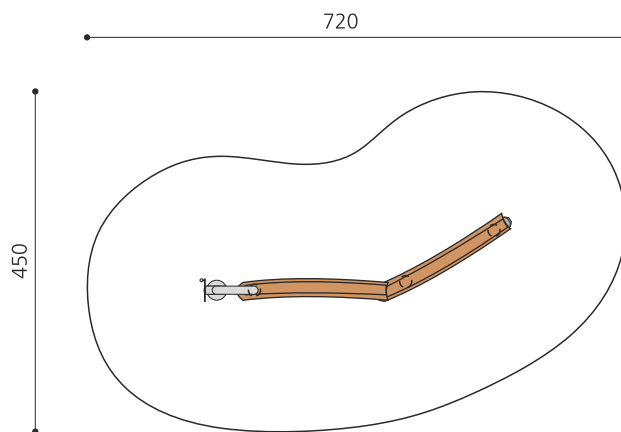

classic

nature

Création HINNEN

Numéro de l'article SW.130.1.R
Nom de l'article Installation jeux d'eau 1 - nature

Age de jeu	2+
Hauteur de chute	80 cm
Place nécessaire	720 x 450 cm
Protection de chute	Minimum gazon
Dimension de l'engin	410 x 120 cm
Fondations	4 pce
Total béton	0.75 m ³
Pièce la plus lourde	90 kg
Nombre de monteurs	2
Temps de montage complet	6 h
Garantie pièces détachées	A vie
Spécial	Pompe séparée