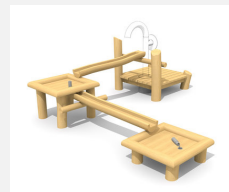

SW.130.2.R
Installation jeux d'eau 2 - nature