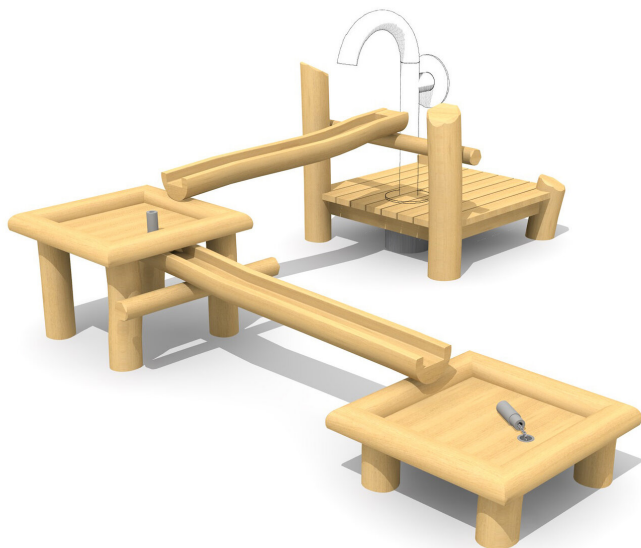

**Un aimant à enfants** Les enfants ont besoin de liberté pour exercer leur créativité. Avec le sable et l'eau, ils peuvent expérimenter, construire, donner libre cours à leur fantaisie et tout simplement jouer. En bois de robinier massif, croissance naturelle, non traité. Chaque produit est unique. Le bois est un produit naturel - des fissures sont inévitables.

Création HINNEN

**Numéro de l'article** SW.130.2.R  
**Nom de l'article** Installation jeux d'eau 2 - nature

Age de jeu 2+  
 Hauteur de chute 80 cm  
 Place nécessaire 620 x 620 cm  
 Protection de chute Minimum gazon  
 Dimension de l'engin 320 x 320 cm  
 Fondations 12 pce  
 Total béton 0.95 m<sup>3</sup>  
 Pièce la plus lourde 95 kg  
 Nombre de monteurs 2  
 Temps de montage 8 h  
 complet  
 Garantie pièces A vie  
 détachées  
 Spécial Pompe séparée