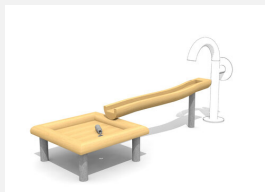

Autres produits de ce groupe

SW.130.01
Installation jeux d'eau 01 - classic