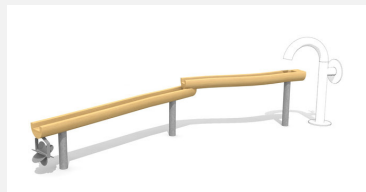

SW.130.1
Installation jeux d'eau 1 - classic