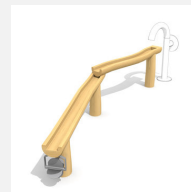

**Un aimant à enfants** Les enfants ont besoin de liberté pour exercer leur créativité. Avec le sable et l'eau, ils peuvent expérimenter, construire, donner libre cours à leur fantaisie et tout simplement jouer. En bois de robinier massif, croissance naturelle, non traité. Chaque produit est unique. Le bois est un produit naturel - des fissures sont inévitables.

Création HINNEN

**Numéro de l'article** SW.130.2.R  
**Nom de l'article** Installation jeux d'eau 2 - nature

Age de jeu 2+  
 Hauteur de chute 80 cm  
 Place nécessaire 620 x 620 cm  
 Protection de chute Minimum gazon  
 Dimension de l'engin 320 x 320 cm  
 Fondations 12 pce  
 Total béton 0.95 m<sup>3</sup>  
 Pièce la plus lourde 95 kg  
 Nombre de monteurs 2  
 Temps de montage 8 h  
 complet  
 Garantie pièces A vie  
 détachées  
 Spécial Pompe séparée

Autres produits de ce groupe

SW.130.01  
Installation jeux d'eau 01 - classic

SW.130.1  
Installation jeux d'eau 1 - classic

SW.130.1.R  
Installation jeux d'eau 1 - nature