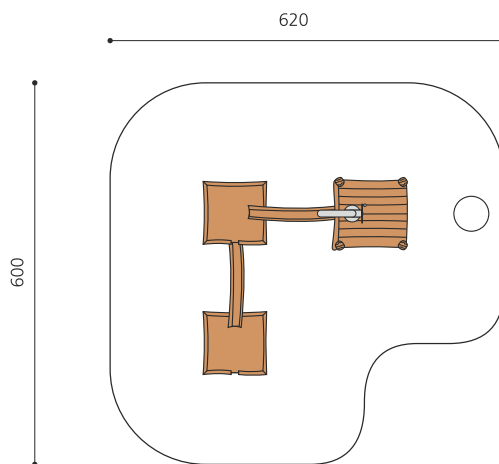

Création HINNEN

**Numéro de l'article** SW.130.2.R  
**Nom de l'article** Installation jeux d'eau 2 - nature

Age de jeu 2+  
 Hauteur de chute 80 cm  
 Place nécessaire 620 x 620 cm  
 Protection de chute Minimum gazon  
 Dimension de l'engin 320 x 320 cm  
 Fondations 12 pce  
 Total béton 0.95 m<sup>3</sup>  
 Pièce la plus lourde 95 kg  
 Nombre de monteurs 2  
 Temps de montage 8 h  
 complet  
 Garantie pièces A vie  
 détachées  
 Spécial Pompe séparée