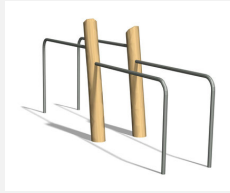

S'entraîner avec son propre poids du corps. Avec mode d'emploi clair. Poteau zingué et couleur selon charte. Avec mode d'emploi clair.

steel

nature

Création Denfit

Numéro de l'article TF.5020
Nom de l'article Parallel bars

Autres produits de ce groupe

TF.5020.R
Parallel bars

TF.5021
Bodycurl

TF.5021.R
Bodycurl nature

TF.5022
Horizontal ladder

TF.5022.R
Horizontal ladder
nature

TF.5024
Beam jumps

TF.5024.R
Beam jumps
nature

TF.5025
Somersault 110 cm

TF.5025.R
Somersault 110 cm
nature

TF.5026
Somersault 140 cm

TF.5026.R
Somersault 140
cm nature

TF.5027
Somersault 220
cm

TF.5027.R
Somersault 220
cm nature

TF.5029
Hyperextension

TF.5029.R
Hyperextension
nature

TF.5032
Horizontal ladder +
Parallel bars

TF.5032.R
Horizontal ladder +
Parallel bars nature

TF.5220
Double parallel bars

TF.5220.R
Double parallel bars

TF.5222
Double Horizontal ladder

TF.5222.R
Double Horizontal
ladder nature