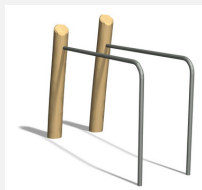

S'entraîner avec son propre poids du corps. Avec mode d'emploi clair. Poteau zingué et couleur selon charte. Avec mode d'emploi clair.

steel

nature

Création Denfit

Numéro de l'article TF.5020
Nom de l'article Parallel bars

Age de jeu 10+
Protection de chute selon la norme SN EN 16630
Dimension de l'engin 215 x 85 x 145 cm
Pièce la plus lourde 65 kg
Nombre de monteurs 2
Temps de montage 2 h
complet
Garantie pièces Lebenslang
détachées

Autres produits de ce groupe

TF.5020.R
Parallel bars

TF.5021
Bodycurl

TF.5021.R
Bodycurl nature

TF.5022
Horizontal ladder

TF.5022.R
Horizontal ladder
nature

TF.5024
Beam jumps

TF.5024.R
Beam jumps
nature