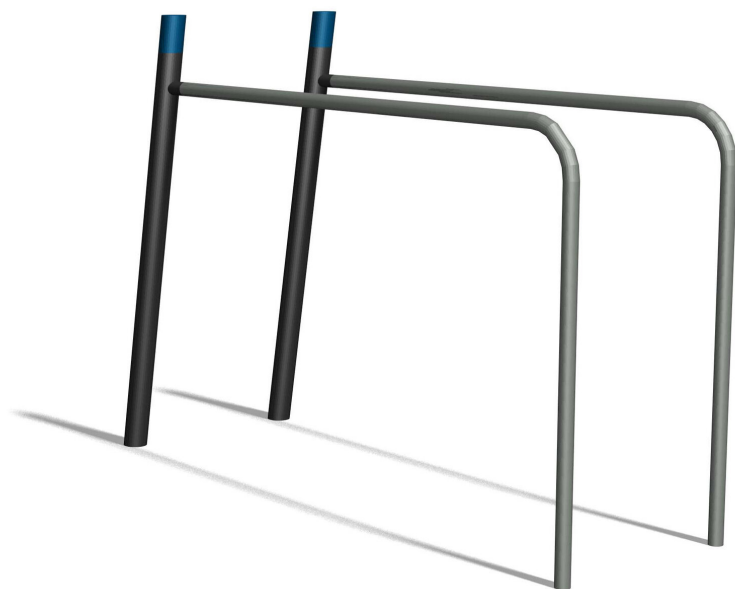

S'entraîner avec son propre poids du corps. Avec mode d'emploi clair. Poteau zingué et couleur selon charte. Avec mode d'emploi clair.

steel

nature

Création Denfit

Numéro de l'article TF.5020
Nom de l'article Parallel bars

Age de jeu 10+
Protection de chute selon la norme SN EN 16630
Dimension de l'engin 215 x 85 x 145 cm
Pièce la plus lourde 65 kg
Nombre de monteurs 2
Temps de montage 2 h
complet
Garantie pièces Lebenslang
détachées

Autres produits de ce groupe

TF.5020.R
Parallel bars

TF.5021
Bodycurl

TF.5021.R
Bodycurl nature

TF.5022
Horizontal ladder

TF.5022.R
Horizontal ladder
nature

TF.5024
Beam jumps

TF.5024.R
Beam jumps
nature

TF.5025
Somersault 110 cm

TF.5025.R
Somersault 110 cm
nature

TF.5026
Somersault 140 cm

TF.5026.R
Somersault 140
cm nature

TF.5027
Somersault 220
cm

TF.5027.R
Somersault 220
cm nature

TF.5029
Hyperextension

TF.5029.R
Hyperextension
nature