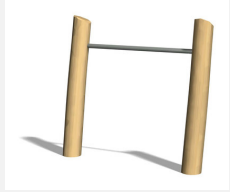

S'entraîner avec son propre poids du corps. Avec mode d'emploi clair. Poteau zingué et couleur selon charte. Avec mode d'emploi clair.

steel

nature

Création Denfit

Numéro de l'article TF.5020
Nom de l'article Parallel bars

Autres produits de ce groupe

TF.5020.R
Parallel bars

TF.5021
Bodycurl

TF.5021.R
Bodycurl nature

TF.5022
Horizontal ladder

TF.5022.R
Horizontal ladder
nature

TF.5024
Beam jumps

TF.5024.R
Beam jumps
nature

TF.5025
Somersault 110 cm

TF.5025.R
Somersault 110 cm
nature

TF.5026
Somersault 140 cm

TF.5026.R
Somersault 140
cm nature

TF.5027
Somersault 220
cm

TF.5027.R
Somersault 220
cm nature

TF.5029
Hyperextension

TF.5029.R
Hyperextension
nature