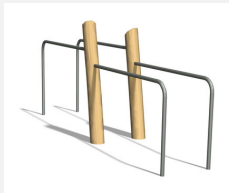

S'entraîner avec son propre poids du corps. Poteaux en bois de robinier massif naturel. Avec mode d'emploi clair.

steel

nature

Création Denfit &amp; HINNEN

Numéro de l'article TF.5020.R  
Nom de l'article Parallel bars

## Autres produits de ce groupe

TF.5020  
Parallel bars

TF.5021  
Bodycurl

TF.5021.R  
Bodycurl nature

TF.5022  
Horizontal ladder

TF.5022.R  
Horizontal ladder  
nature

TF.5024  
Beam jumps

TF.5024.R  
Beam jumps  
nature

TF.5029.R  
Hyperextension  
nature

TF.5032  
Horizontal ladder +  
Parallel bars

TF.5032.R  
Horizontal ladder +  
Parallel bars nature

TF.5220  
Double parallel bars

TF.5220.R  
Double parallel bars

TF.5222  
Double Horizontal ladder