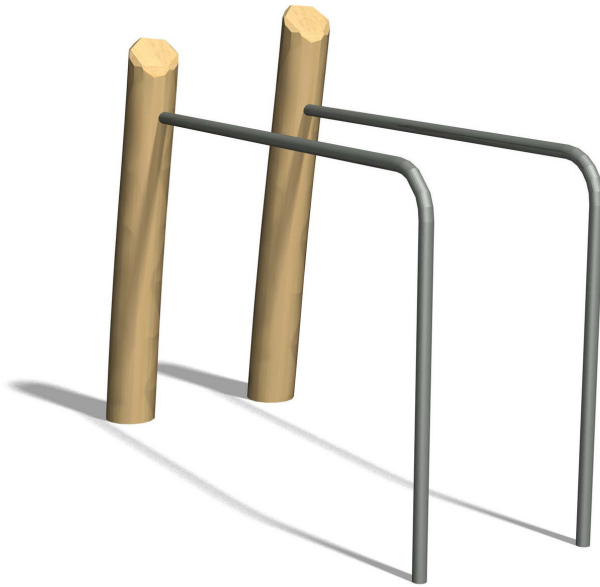

S'entraîner avec son propre poids du corps. Poteaux en bois de robinier massif naturel. Avec mode d'emploi clair.

steel

nature

Création Denfit &amp; HINNEN

Numéro de l'article TF.5020.R  
Nom de l'article Parallel bars

Age de jeu 10+  
Protection de chute selon la norme SN EN 16630  
Dimension de l'engin 200 x 70 x 150 cm  
Pièce la plus lourde 80 kg  
Nombre de monteurs 2  
Temps de montage 2 h  
complet  
Garantie pièces Lebenslang  
détachées

## Autres produits de ce groupe

TF.5020  
Parallel bars

TF.5021  
Bodycurl

TF.5021.R  
Bodycurl nature

TF.5022  
Horizontal ladder

TF.5022.R  
Horizontal ladder  
nature

TF.5024  
Beam jumps

TF.5024.R  
Beam jumps  
nature

TF.5025  
Somersault 110 cm

TF.5025.R  
Somersault 110 cm  
nature

TF.5026  
Somersault 140 cm

TF.5026.R  
Somersault 140  
cm nature

TF.5027  
Somersault 220  
cm

TF.5027.R  
Somersault 220  
cm nature

TF.5029  
Hyperextension