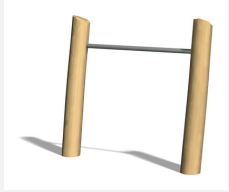

S'entraîner avec son propre poids du corps. Poteaux en bois de robinier massif naturel. Avec mode d'emploi clair.

steel

nature

Création Denfit &amp; HINNEN

Numéro de l'article TF.5020.R  
Nom de l'article Parallel bars

## Autres produits de ce groupe

TF.5020  
Parallel bars

TF.5021  
Bodycurl

TF.5021.R  
Bodycurl nature

TF.5022  
Horizontal ladder

TF.5022.R  
Horizontal ladder  
nature

TF.5024  
Beam jumps

TF.5024.R  
Beam jumps  
nature

TF.5025  
Somersault 110 cm

TF.5025.R  
Somersault 110 cm  
nature

TF.5026  
Somersault 140 cm

TF.5026.R  
Somersault 140  
cm nature

TF.5027  
Somersault 220  
cm

TF.5027.R  
Somersault 220  
cm nature

TF.5029  
Hyperextension