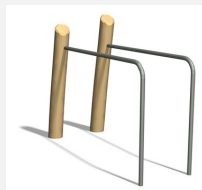

S'entraîner avec son propre poids du corps. Avec mode d'emploi clair. Poteau zingué et couleur selon charte. Avec mode d'emploi clair.

steel

nature

Création Denfit

Numéro de l'article	TF.5021
Nom de l'article	Bodycurl
Age de jeu	10+
Hauteur de chute	45 cm
Place nécessaire	445 x 360 cm
Protection de chute	selon la norme SN EN 16630
Dimension de l'engin	150 x 60 x 175 cm
Pièce la plus lourde	65 kg
Nombre de monteurs	2
Temps de montage complet	2 h
Garantie pièces détachées	Lebenslang

## Autres produits de ce groupe

TF.5020  
Parallel barsTF.5020.R  
Parallel barsTF.5021.R  
Bodycurl natureTF.5022  
Horizontal ladder

TF.5022.R  
Horizontal ladder  
nature

TF.5024  
Beam jumps

TF.5024.R  
Beam jumps  
nature

TF.5025  
Somersault 110 cm

TF.5025.R  
Somersault 110 cm  
nature

TF.5026  
Somersault 140 cm

TF.5026.R  
Somersault 140  
cm nature

TF.5027  
Somersault 220  
cm

TF.5027.R  
Somersault 220  
cm nature

TF.5029  
Hyperextension