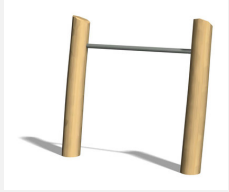

S'entraîner avec son propre poids du corps. Avec mode d'emploi clair. Poteau zingué et couleur selon charte. Avec mode d'emploi clair.

steel

nature

Création Denfit

Numéro de l'article	TF.5021
Nom de l'article	Bodycurl
Age de jeu	10+
Hauteur de chute	45 cm
Place nécessaire	445 x 360 cm
Protection de chute	selon la norme SN EN 16630
Dimension de l'engin	150 x 60 x 175 cm
Pièce la plus lourde	65 kg
Nombre de monteurs	2
Temps de montage complet	2 h
Garantie pièces détachées	Lebenslang

## Autres produits de ce groupe

TF.5020  
Parallel barsTF.5020.R  
Parallel barsTF.5021.R  
Bodycurl natureTF.5022  
Horizontal ladder

TF.5022.R  
Horizontal ladder  
nature

TF.5024  
Beam jumps

TF.5024.R  
Beam jumps  
nature

TF.5025  
Somersault 110 cm

TF.5025.R  
Somersault 110 cm  
nature

TF.5026  
Somersault 140 cm

TF.5026.R  
Somersault 140  
cm nature

TF.5027  
Somersault 220  
cm

TF.5027.R  
Somersault 220  
cm nature

TF.5029  
Hyperextension