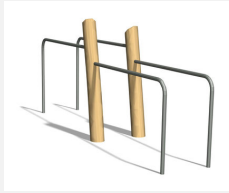

S'entraîner avec son propre poids du corps. Avec mode d'emploi clair. Poteau zingué et couleur selon charte. Avec mode d'emploi clair.

steel

nature

Création Denfit

Numéro de l'article	TF.5021
Nom de l'article	Bodycurl
Age de jeu	10+
Hauteur de chute	45 cm
Place nécessaire	445 x 360 cm
Protection de chute	selon la norme SN EN 16630
Dimension de l'engin	150 x 60 x 175 cm
Pièce la plus lourde	65 kg
Nombre de monteurs	2
Temps de montage complet	2 h
Garantie pièces détachées	Lebenslang

TF.5029.R  
Hyperextension  
nature

TF.5032  
Horizontal ladder +  
Parallel bars

TF.5032.R  
Horizontal ladder +  
Parallel bars nature

TF.5220  
Double parallel bars

TF.5220.R  
Double parallel bars

TF.5222  
Double Horizontal ladder