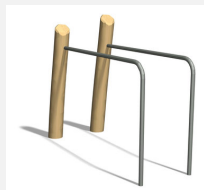

S'entraîner avec son propre poids du corps. Poteaux en bois de robinier massif naturel. Avec mode d'emploi clair.

steel

nature

Création Denfit & HINNEN

Numéro de l'article TF.5021.R
Nom de l'article Bodycurl nature

Age de jeu 10+
Protection de chute selon la norme SN EN 16630
Dimension de l'engin 150 x 60 x 175 cm
Pièce la plus lourde 80 kg
Nombre de monteurs 2
Temps de montage 2 h complet
Garantie pièces Lebenslang
détachées

Autres produits de ce groupe

TF.5020
Parallel bars

TF.5020.R
Parallel bars

TF.5021
Bodycurl

TF.5022
Horizontal ladder

TF.5022.R
Horizontal ladder
nature

TF.5024
Beam jumps

TF.5024.R
Beam jumps
nature