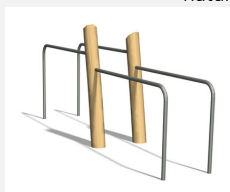

S'entraîner avec son propre poids du corps. Poteaux en bois de robinier massif naturel. Avec mode d'emploi clair.

steel

nature

Création Denfit & HINNEN

Numéro de l'article TF.5021.R
Nom de l'article Bodycurl nature

Autres produits de ce groupe

TF.5020
Parallel bars

TF.5020.R
Parallel bars

TF.5021
Bodycurl

TF.5022
Horizontal ladder

TF.5022.R
Horizontal ladder
nature

TF.5024
Beam jumps

TF.5024.R
Beam jumps
nature

TF.5025
Somersault 110 cm

TF.5025.R
Somersault 110 cm
nature

TF.5026
Somersault 140 cm

TF.5026.R
Somersault 140
cm nature

TF.5027
Somersault 220
cm

TF.5027.R
Somersault 220
cm nature

TF.5029
Hyperextension

TF.5029.R
Hyperextension
nature

TF.5032
Horizontal ladder +
Parallel bars

TF.5032.R
Horizontal ladder +
Parallel bars nature

TF.5220
Double parallel bars

TF.5220.R
Double parallel bars

TF.5222
Double Horizontal ladder

TF.5222.R
Double Horizontal
ladder nature