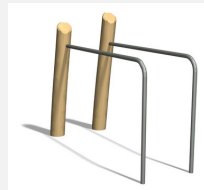

Une échelle classique Avec mode d'emploi clair. Poteau zingué et couleur selon charte. Avec mode d'emploi clair.

steel

nature

Création Denfit

Numéro de l'article TF.5022  
Nom de l'article Horizontal ladder

Age de jeu 10+  
Hauteur de chute 220 cm  
Protection de chute selon la norme SN EN 16630  
Dimension de l'engin 370 x 80 x 240 cm  
Pièce la plus lourde 130 kg  
Nombre de monteurs 2  
Temps de montage 2 h  
complet  
Garantie pièces Lebenslang  
détachées

## Autres produits de ce groupe

TF.5020  
Parallel bars

TF.5020.R  
Parallel bars

TF.5021  
Bodycurl

TF.5021.R  
Bodycurl nature

TF.5022.R  
Horizontal ladder  
nature

TF.5024  
Beam jumps

TF.5024.R  
Beam jumps  
nature