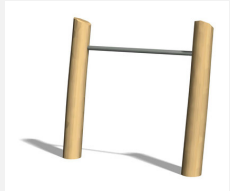

Une échelle classique Avec mode d'emploi clair. Poteau zingué et couleur selon charte. Avec mode d'emploi clair.

steel

nature

Création Denfit

Numéro de l'article TF.5022  
Nom de l'article Horizontal ladder

Age de jeu 10+  
Hauteur de chute 220 cm  
Protection de chute selon la norme SN EN 16630  
Dimension de l'engin 370 x 80 x 240 cm  
Pièce la plus lourde 130 kg  
Nombre de monteurs 2  
Temps de montage 2 h  
complet  
Garantie pièces Lebenslang  
détachées

## Autres produits de ce groupe

TF.5020  
Parallel bars

TF.5020.R  
Parallel bars

TF.5021  
Bodycurl

TF.5021.R  
Bodycurl nature

TF.5022.R  
Horizontal ladder  
nature

TF.5024  
Beam jumps

TF.5024.R  
Beam jumps  
nature

TF.5025  
Somersault 110 cm

TF.5025.R  
Somersault 110 cm  
nature

TF.5026  
Somersault 140 cm

TF.5026.R  
Somersault 140  
cm nature

TF.5027  
Somersault 220  
cm

TF.5027.R  
Somersault 220  
cm nature

TF.5029  
Hyperextension