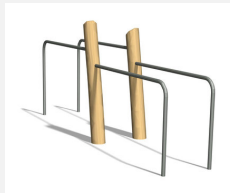

Une échelle classique Avec mode d'emploi clair. Poteau zingué et couleur selon charte. Avec mode d'emploi clair.

steel

nature

Création Denfit

Numéro de l'article TF.5022  
Nom de l'article Horizontal ladder

TF.5029.R  
Hyperextension  
nature

TF.5032  
Horizontal ladder +  
Parallel bars

TF.5032.R  
Horizontal ladder +  
Parallel bars nature

TF.5220  
Double parallel bars

TF.5220.R  
Double parallel bars

TF.5222  
Double Horizontal ladder