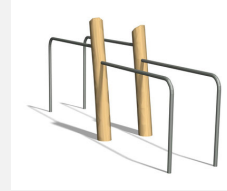

S'entraîner avec son propre poids du corps. Avec mode d'emploi clair. Poteau zingué et couleur selon charte. Avec mode d'emploi clair.

steel

nature

Création Denfit

Numéro de l'article TF.5024
Nom de l'article Beam jumps

Autres produits de ce groupe

TF.5020
Parallel bars

TF.5020.R
Parallel bars

TF.5021
Bodycurl

TF.5021.R
Bodycurl nature

TF.5022
Horizontal ladder

TF.5022.R
Horizontal ladder
nature

TF.5024.R
Beam jumps
nature

TF.5025
Somersault 110 cm

TF.5025.R
Somersault 110 cm
nature

TF.5026
Somersault 140 cm

TF.5026.R
Somersault 140
cm nature

TF.5027
Somersault 220
cm

TF.5027.R
Somersault 220
cm nature

TF.5029
Hyperextension

TF.5029.R
Hyperextension
nature

TF.5032
Horizontal ladder +
Parallel bars

TF.5032.R
Horizontal ladder +
Parallel bars nature

TF.5220
Double parallel bars

TF.5220.R
Double parallel bars

TF.5222
Double Horizontal ladder

TF.5222.R
Double Horizontal
ladder nature