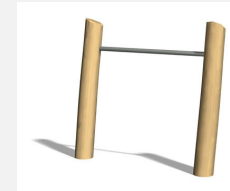

S'entraîner avec son propre poids du corps. Avec mode d'emploi clair. Poteau zingué et couleur selon charte. Avec mode d'emploi clair.

steel

nature

Création Denfit

Numéro de l'article TF.5024
Nom de l'article Beam jumps

Autres produits de ce groupe

TF.5020
Parallel bars

TF.5020.R
Parallel bars

TF.5021
Bodycurl

TF.5021.R
Bodycurl nature

TF.5022
Horizontal ladder

TF.5022.R
Horizontal ladder
nature

TF.5024.R
Beam jumps
nature

TF.5025
Somersault 110 cm

TF.5025.R
Somersault 110 cm
nature

TF.5026
Somersault 140 cm

TF.5026.R
Somersault 140
cm nature

TF.5027
Somersault 220
cm

TF.5027.R
Somersault 220
cm nature

TF.5029
Hyperextension

TF.5029.R
Hyperextension
nature