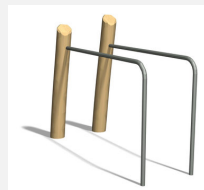

S'entraîner avec son propre poids du corps. Avec mode d'emploi clair. Poteau zingué et couleur selon charte. Avec mode d'emploi clair.

steel

nature

Création Denfit

Numéro de l'article TF.5024
Nom de l'article Beam jumps

Age de jeu 10+
Protection de chute selon la norme SN EN 16630
Dimension de l'engin 280 x 10 x 180 cm
Pièce la plus lourde 40 kg
Nombre de monteurs 2
Temps de montage 2 h
complet
Garantie pièces Lebenslang
détachées

Autres produits de ce groupe

TF.5020
Parallel bars

TF.5020.R
Parallel bars

TF.5021
Bodycurl

TF.5021.R
Bodycurl nature

TF.5022
Horizontal ladder

TF.5022.R
Horizontal ladder
nature

TF.5024.R
Beam jumps
nature