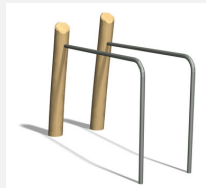

S'entraîner avec son propre poids du corps. Poteaux en bois de robinier massif naturel. Avec mode d'emploi clair.

steel

nature

Création Denfit &amp; HINNEN

Numéro de l'article TF.5024.R  
Nom de l'article Beam jumps nature

Age de jeu 10+  
Protection de chute selon la norme SN EN 16630  
Dimension de l'engin 280 x 10 x 180 cm  
Pièce la plus lourde 60 kg  
Nombre de monteurs 2  
Temps de montage 2 h  
complet  
Garantie pièces Lebenslang  
détachées

## Autres produits de ce groupe

TF.5020  
Parallel bars

TF.5020.R  
Parallel bars

TF.5021  
Bodycurl

TF.5021.R  
Bodycurl nature

TF.5022  
Horizontal ladder

TF.5022.R  
Horizontal ladder  
nature

TF.5024  
Beam jumps