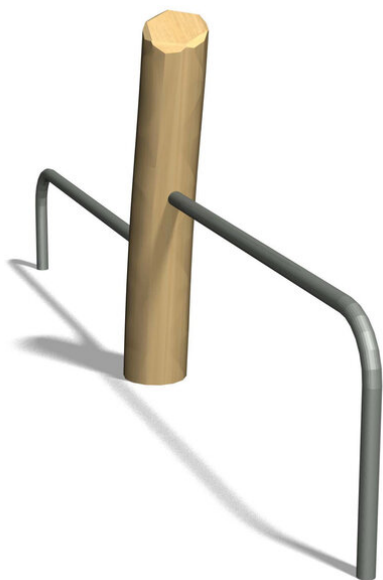

S'entraîner avec son propre poids du corps. Poteaux en bois de robinier massif naturel. Avec mode d'emploi clair.

steel

nature

Création Denfit &amp; HINNEN

Numéro de l'article TF.5024.R  
Nom de l'article Beam jumps nature

Age de jeu 10+  
Protection de chute selon la norme SN EN 16630  
Dimension de l'engin 280 x 10 x 180 cm  
Pièce la plus lourde 60 kg  
Nombre de monteurs 2  
Temps de montage 2 h  
complet  
Garantie pièces Lebenslang  
détachées

## Autres produits de ce groupe

TF.5020  
Parallel bars

TF.5020.R  
Parallel bars

TF.5021  
Bodycurl

TF.5021.R  
Bodycurl nature

TF.5022  
Horizontal ladder

TF.5022.R  
Horizontal ladder  
nature

TF.5024  
Beam jumps

TF.5025  
Somersault 110 cm

TF.5025.R  
Somersault 110 cm  
nature

TF.5026  
Somersault 140 cm

TF.5026.R  
Somersault 140  
cm nature

TF.5027  
Somersault 220  
cm

TF.5027.R  
Somersault 220  
cm nature

TF.5029  
Hyperextension