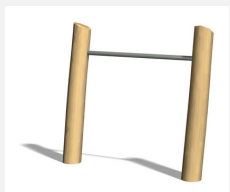

S'entraîner avec son propre poids du corps. Poteaux en bois de robinier massif naturel. Avec mode d'emploi clair.

steel

nature

Création Denfit &amp; HINNEN

Numéro de l'article TF.5024.R  
Nom de l'article Beam jumps nature

## Autres produits de ce groupe

TF.5020  
Parallel bars

TF.5020.R  
Parallel bars

TF.5021  
Bodycurl

TF.5021.R  
Bodycurl nature

TF.5022  
Horizontal ladder

TF.5022.R  
Horizontal ladder  
nature

TF.5024  
Beam jumps

TF.5025  
Somersault 110 cm

TF.5025.R  
Somersault 110 cm  
nature

TF.5026  
Somersault 140 cm

TF.5026.R  
Somersault 140  
cm nature

TF.5027  
Somersault 220  
cm

TF.5027.R  
Somersault 220  
cm nature

TF.5029  
Hyperextension