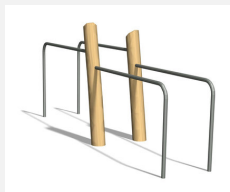

S'entraîner avec son propre poids du corps. Poteaux en bois de robinier massif naturel. Avec mode d'emploi clair.

steel

nature

Création Denfit &amp; HINNEN

Numéro de l'article TF.5024.R  
Nom de l'article Beam jumps nature

## Autres produits de ce groupe

TF.5020  
Parallel bars

TF.5020.R  
Parallel bars

TF.5021  
Bodycurl

TF.5021.R  
Bodycurl nature

TF.5022  
Horizontal ladder

TF.5022.R  
Horizontal ladder  
nature

TF.5024  
Beam jumps

TF.5029.R  
Hyperextension  
nature

TF.5032  
Horizontal ladder +  
Parallel bars

TF.5032.R  
Horizontal ladder +  
Parallel bars nature

TF.5220  
Double parallel bars

TF.5220.R  
Double parallel bars

TF.5222  
Double Horizontal ladder