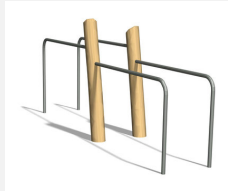

Le rec classique est adapté à tous les âges. Avec mode d'emploi clair. Poteau zingué et couleur selon charte. Avec mode d'emploi clair.

steel

nature

Création Denfit

Numéro de l'article TF.5025  
Nom de l'article Somersault 110 cm

TF.5029  
Hyperextension

TF.5029.R  
Hyperextension  
nature

TF.5032  
Horizontal ladder +  
Parallel bars

TF.5032.R  
Horizontal ladder +  
Parallel bars nature

TF.5220  
Double parallel bars

TF.5220.R  
Double parallel bars