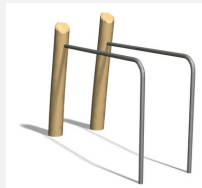

Le rec classique est adapté à tous les âges. Avec mode d'emploi clair. Poteau zingué et couleur selon charte. Avec mode d'emploi clair.

steel

nature

Création Denfit

Numéro de l'article TF.5025  
Nom de l'article Somersault 110 cm

Age de jeu 8+  
Protection de chute selon la norme SN EN 16630  
Dimension de l'engin 140 x 50 x 215 cm  
Pièce la plus lourde 45 kg  
Nombre de monteurs 1  
Temps de montage 0.5 h  
complet  
Garantie pièces Lebenslang  
détachées

## Autres produits de ce groupe

TF.5020  
Parallel bars

TF.5020.R  
Parallel bars

TF.5021  
Bodycurl

TF.5021.R  
Bodycurl nature

TF.5022  
Horizontal ladder

TF.5022.R  
Horizontal ladder  
nature

TF.5024  
Beam jumps