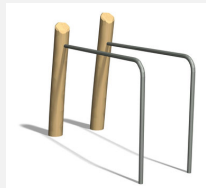

Le rec classique est adapté à tous les âges. Avec mode d'emploi clair. Poteaux en bois de robinier massif naturel. Avec mode d'emploi clair.

steel

nature

Création Denfit & HINNEN

Numéro de l'article TF.5025.R
Nom de l'article Somersault 110 cm nature

Age de jeu 8+
Protection de chute selon la norme SN EN 16630
Dimension de l'engin 140 x 20 x 215 cm
Pièce la plus lourde 60 kg
Nombre de monteurs 1
Temps de montage 0.5 h
complet
Garantie pièces Lebenslang
détachées

Autres produits de ce groupe

TF.5020
Parallel bars

TF.5020.R
Parallel bars

TF.5021
Bodycurl

TF.5021.R
Bodycurl nature

TF.5022
Horizontal ladder

TF.5022.R
Horizontal ladder
nature

TF.5024
Beam jumps