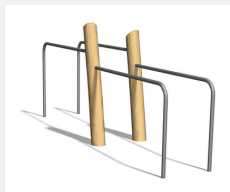

Le rec classique est adapté à tous les âges. Avec mode d'emploi clair. Poteaux en bois de robinier massif naturel. Avec mode d'emploi clair.

steel

nature

Création Denfit & HINNEN

Numéro de l'article TF.5025.R
Nom de l'article Somersault 110 cm nature

Autres produits de ce groupe

TF.5020
Parallel bars

TF.5020.R
Parallel bars

TF.5021
Bodycurl

TF.5021.R
Bodycurl nature

TF.5022
Horizontal ladder

TF.5022.R
Horizontal ladder
nature

TF.5024
Beam jumps

TF.5024.R
Beam jumps
nature

TF.5025
Somersault 110 cm

TF.5026
Somersault 140 cm

TF.5026.R
Somersault 140
cm nature

TF.5027
Somersault 220
cm

TF.5027.R
Somersault 220
cm nature

TF.5029
Hyperextension

TF.5029.R
Hyperextension
nature

TF.5032
Horizontal ladder +
Parallel bars

TF.5032.R
Horizontal ladder +
Parallel bars nature

TF.5220
Double parallel bars

TF.5220.R
Double parallel bars

TF.5222
Double Horizontal ladder

TF.5222.R
Double Horizontal
ladder nature