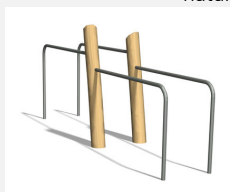

Le rec classique est adapté à tous les âges. Avec mode d'emploi clair. Poteau zingué et couleur selon charte. Avec mode d'emploi clair.

steel

nature

Création Denfit

Numéro de l'article TF.5026
Nom de l'article Somersault 140 cm

TF.5020
Parallel bars

TF.5020.R
Parallel bars

TF.5021
Bodycurl

TF.5021.R
Bodycurl nature

TF.5022
Horizontal ladder

TF.5022.R
Horizontal ladder
nature

TF.5024
Beam jumps

TF.5024.R
Beam jumps
nature

TF.5025
Somersault 110 cm

TF.5025.R
Somersault 110 cm
nature

TF.5026.R
Somersault 140
cm nature

TF.5027
Somersault 220
cm

TF.5027.R
Somersault 220
cm nature

TF.5029
Hyperextension

TF.5029.R
Hyperextension
nature

TF.5032
Horizontal ladder +
Parallel bars

TF.5032.R
Horizontal ladder +
Parallel bars nature

TF.5220
Double parallel bars

TF.5220.R
Double parallel bars

TF.5222
Double Horizontal ladder

TF.5222.R
Double Horizontal
ladder nature