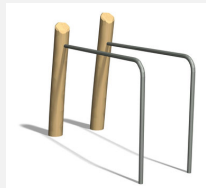

Le rec classique est adapté à tous les âges. Avec mode d'emploi clair. Poteau zingué et couleur selon charte. Avec mode d'emploi clair.

steel

nature

Création Denfit

Numéro de l'article TF.5026
Nom de l'article Somersault 140 cm

Age de jeu 8+
Protection de chute selon la norme SN EN 16630
Pièce la plus lourde 50 kg
Nombre de monteurs 1
Temps de montage 0.5 h
complet
Garantie pièces Lebenslang
détachées

Autres produits de ce groupe

TF.5020
Parallel bars

TF.5020.R
Parallel bars

TF.5021
Bodycurl

TF.5021.R
Bodycurl nature

TF.5022
Horizontal ladder

TF.5022.R
Horizontal ladder
nature

TF.5024
Beam jumps

TF.5024.R
Beam jumps
nature