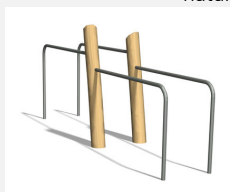

Le rec classique est adapté à tous les âges. Avec mode d'emploi clair. Poteaux en bois de robinier massif naturel. Avec mode d'emploi clair.

steel

nature

Création Denfit & HINNEN

Numéro de l'article TF.5026.R
Nom de l'article Somersault 140 cm nature

TF.5020
Parallel bars

TF.5020.R
Parallel bars

TF.5021
Bodycurl

TF.5021.R
Bodycurl nature

TF.5022
Horizontal ladder

TF.5022.R
Horizontal ladder
nature

TF.5024
Beam jumps

TF.5024.R
Beam jumps
nature

TF.5025
Somersault 110 cm

TF.5025.R
Somersault 110 cm
nature

TF.5026
Somersault 140 cm

TF.5027
Somersault 220
cm

TF.5027.R
Somersault 220
cm nature

TF.5029
Hyperextension

TF.5029.R
Hyperextension
nature

TF.5032
Horizontal ladder +
Parallel bars

TF.5032.R
Horizontal ladder +
Parallel bars nature

TF.5220
Double parallel bars

TF.5220.R
Double parallel bars

TF.5222
Double Horizontal ladder

TF.5222.R
Double Horizontal
ladder nature