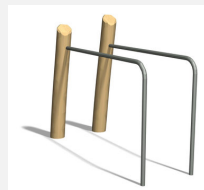

Le rec classique est adapté à tous les âges. Avec mode d'emploi clair. Poteaux en bois de robinier massif naturel. Avec mode d'emploi clair.

steel

nature

Création Denfit & HINNEN

Numéro de l'article TF.5026.R
Nom de l'article Somersault 140 cm nature

Age de jeu 8+
Protection de chute selon la norme SN EN 16630
Pièce la plus lourde 60 kg
Nombre de monteurs 1
Temps de montage 0.5 h
complet
Garantie pièces Lebenslang
détachées

Autres produits de ce groupe

TF.5020
Parallel bars

TF.5020.R
Parallel bars

TF.5021
Bodycurl

TF.5021.R
Bodycurl nature

TF.5022
Horizontal ladder

TF.5022.R
Horizontal ladder
nature

TF.5024
Beam jumps

TF.5024.R
Beam jumps
nature

TF.5025
Somersault 110 cm

TF.5025.R
Somersault 110 cm
nature

TF.5026
Somersault 140 cm

TF.5027
Somersault 220
cm

TF.5027.R
Somersault 220
cm nature

TF.5029
Hyperextension

TF.5029.R
Hyperextension
nature

TF.5032
Horizontal ladder +
Parallel bars