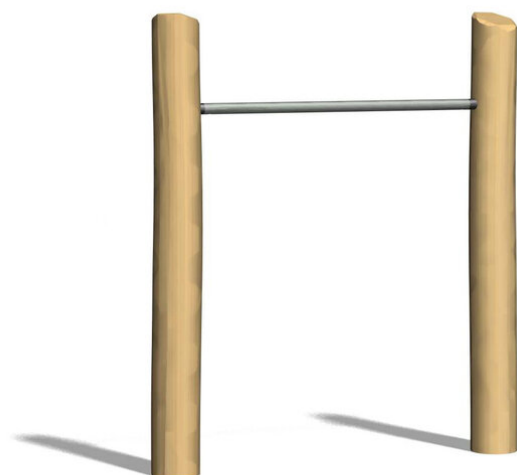

Le rec classique est adapté à tous les âges. Avec mode d'emploi clair. Poteaux en bois de robinier massif naturel. Avec mode d'emploi clair.

steel

nature

Création Denfit & HINNEN

Numéro de l'article TF.5026.R
Nom de l'article Somersault 140 cm nature

Age de jeu 8+
Protection de chute selon la norme SN EN 16630
Pièce la plus lourde 60 kg
Nombre de monteurs 1
Temps de montage 0.5 h
complet
Garantie pièces Lebenslang
détachées

Autres produits de ce groupe

TF.5020
Parallel bars

TF.5020.R
Parallel bars

TF.5021
Bodycurl

TF.5021.R
Bodycurl nature

TF.5022
Horizontal ladder

TF.5022.R
Horizontal ladder
nature

TF.5024
Beam jumps

TF.5024.R
Beam jumps
nature

TF.5025
Somersault 110 cm

TF.5025.R
Somersault 110 cm
nature

TF.5026
Somersault 140 cm

TF.5027
Somersault 220
cm

TF.5027.R
Somersault 220
cm nature

TF.5029
Hyperextension

TF.5029.R
Hyperextension
nature

TF.5032
Horizontal ladder +
Parallel bars