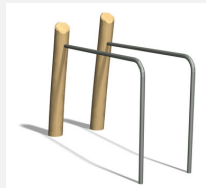

Le rec classique est adapté à tous les âges. Avec mode d'emploi clair. Poteau zingué et couleur selon charte. Avec mode d'emploi clair.

steel

nature

Création Denfit

Numéro de l'article TF.5027
Nom de l'article Somersault 220 cm

Age de jeu 8+
Protection de chute selon la norme SN EN 16630
Dimension de l'engin 150 x 50 x 320 cm
Pièce la plus lourde 60 kg
Nombre de monteurs 1
Temps de montage 0.5 h
complet
Garantie pièces Lebenslang
détachées

Autres produits de ce groupe

TF.5020
Parallel bars

TF.5020.R
Parallel bars

TF.5021
Bodycurl

TF.5021.R
Bodycurl nature

TF.5022
Horizontal ladder

TF.5022.R
Horizontal ladder
nature

TF.5024
Beam jumps