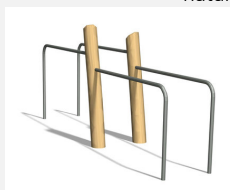

Le rec classique est adapté à tous les âges. Avec mode d'emploi clair. Poteau zingué et couleur selon charte. Avec mode d'emploi clair.

steel

nature

Création Denfit

Numéro de l'article TF.5027
Nom de l'article Somersault 220 cm

TF.5029.R
Hyperextension
nature

TF.5032
Horizontal ladder +
Parallel bars

TF.5032.R
Horizontal ladder +
Parallel bars nature

TF.5220
Double parallel bars

TF.5220.R
Double parallel bars

TF.5222
Double Horizontal ladder