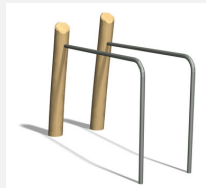

Le rec classique est adapté à tous les âges. Poteaux en bois de robinier massif naturel. Avec mode d'emploi clair.

steel

nature

Création Denfit & HINNEN

Numéro de l'article TF.5027.R
Nom de l'article Somersault 220 cm nature

Age de jeu 8+
Protection de chute selon la norme SN EN 16630
Pièce la plus lourde 80 kg
Nombre de monteurs 1
Temps de montage 0.5 h
complet
Garantie pièces Lebenslang
détachées

Autres produits de ce groupe

TF.5020
Parallel bars

TF.5020.R
Parallel bars

TF.5021
Bodycurl

TF.5021.R
Bodycurl nature

TF.5022
Horizontal ladder

TF.5022.R
Horizontal ladder
nature

TF.5024
Beam jumps

TF.5024.R
Beam jumps
nature

TF.5025
Somersault 110 cm

TF.5025.R
Somersault 110 cm
nature

TF.5026
Somersault 140 cm

TF.5026.R
Somersault 140
cm nature

TF.5027
Somersault 220
cm

TF.5029
Hyperextension

TF.5029.R
Hyperextension
nature

TF.5032
Horizontal ladder +
Parallel bars