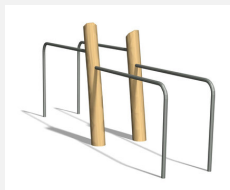

Le rec classique est adapté à tous les âges. Poteaux en bois de robinier massif naturel. Avec mode d'emploi clair.

steel

nature

Création Denfit & HINNEN

Numéro de l'article TF.5027.R
Nom de l'article Somersault 220 cm nature

TF.5020
Parallel bars

TF.5020.R
Parallel bars

TF.5021
Bodycurl

TF.5021.R
Bodycurl nature

TF.5022
Horizontal ladder

TF.5022.R
Horizontal ladder
nature

TF.5024
Beam jumps

TF.5024.R
Beam jumps
nature

TF.5025
Somersault 110 cm

TF.5025.R
Somersault 110 cm
nature

TF.5026
Somersault 140 cm

TF.5026.R
Somersault 140
cm nature

TF.5027
Somersault 220
cm

TF.5029
Hyperextension

TF.5029.R
Hyperextension
nature

TF.5032
Horizontal ladder +
Parallel bars

TF.5032.R
Horizontal ladder +
Parallel bars nature

TF.5220
Double parallel bars

TF.5220.R
Double parallel bars

TF.5222
Double Horizontal ladder

TF.5222.R
Double Horizontal
ladder nature