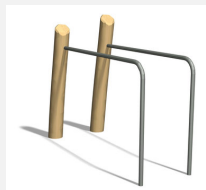

S'entraîner avec son propre poids du corps. Avec mode d'emploi clair. Poteaux en bois de robinier massif naturel. Avec mode d'emploi clair.

steel

nature

Création Denfit & HINNEN

Numéro de l'article TF.5029.R
Nom de l'article Hyperextension nature

Age de jeu 10+
 Protection de chute selon la norme SN EN 16630
 Pièce la plus lourde 80 kg
 Nombre de monteurs 2
 Temps de montage 2 h
 complet
 Garantie pièces Lebenslang
 détachées

Autres produits de ce groupe

TF.5020
Parallel bars

TF.5020.R
Parallel bars

TF.5021
Bodycurl

TF.5021.R
Bodycurl nature

				
TF.5022 Horizontal ladder	TF.5022.R Horizontal ladder nature	TF.5024 Beam jumps	TF.5024.R Beam jumps nature	
				
TF.5025 Somersault 110 cm	TF.5025.R Somersault 110 cm nature	TF.5026 Somersault 140 cm	TF.5026.R Somersault 140 cm nature	TF.5027 Somersault 220 cm
				
TF.5027.R Somersault 220 cm nature	TF.5029 Hyperextension	TF.5032 Horizontal ladder + Parallel bars	TF.5032.R Horizontal ladder + Parallel bars nature	TF.5220 Double parallel bars
				
TF.5220.R Double parallel bars	TF.5222 Double Horizontal ladder	TF.5222.R Double Horizontal ladder nature		