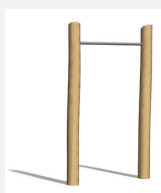

Une échelle classique L'échelle horizontale est un classique exigeant et un parfait engin d'entraînement. Avec mode d'emploi clair. Poteau zingué et couleur selon charte. Avec mode d'emploi clair.

steel

Autres produits de ce groupe

TF.5020
Parallel bars

TF.5020.R
Parallel bars

TF.5021
Bodycurl

TF.5021.R
Bodycurl nature

TF.5022
Horizontal ladder

TF.5022.R
Horizontal ladder
nature

TF.5024
Beam jumps

TF.5024.R
Beam jumps
nature

TF.5025
Somersault 110 cm

TF.5025.R
Somersault 110 cm
nature

TF.5026
Somersault 140 cm

TF.5026.R
Somersault 140
cm nature

TF.5027
Somersault 220
cm

TF.5027.R
Somersault 220
cm nature

TF.5029
Hyperextension

TF.5029.R
Hyperextension
nature

TF.5032.R
Horizontal ladder +
Parallel bars nature

TF.5220
Double parallel bars

TF.5220.R
Double parallel bars

TF.5222
Double Horizontal ladder

TF.5222.R
Double Horizontal
ladder nature