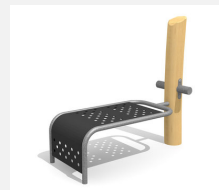

Une échelle classique L'échelle horizontale est un classique exigeant et un parfait engin d'entraînement. Avec mode d'emploi clair. Poteau zingué et couleur selon charte. Avec mode d'emploi clair.

steel

nature

Création Denfit

Numéro de l'article TF.5032
Nom de l'article Horizontal ladder + Parallel bars

Age de jeu 10+
Protection de chute selon la norme SN EN 16630
Pièce la plus lourde 130 kg
Nombre de monteurs 2
Temps de montage 2 h
complet
Garantie pièces Lebenslang
détachées

Autres produits de ce groupe

TF.5020
Parallel bars

TF.5020.R
Parallel bars

TF.5021
Bodycurl

TF.5021.R
Bodycurl nature

TF.5022
Horizontal ladder

TF.5022.R
Horizontal ladder
nature

TF.5024
Beam jumps