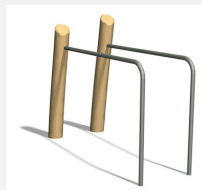

Une échelle classique L'échelle horizontale est un classique exigeant et un parfait engin d'entraînement. Avec mode d'emploi clair. Poteau zingué et couleur selon charte. Avec mode d'emploi clair.

steel

nature

Création Denfit

Numéro de l'article TF.5032
Nom de l'article Horizontal ladder + Parallel bars

Age de jeu 10+
Protection de chute selon la norme SN EN 16630
Pièce la plus lourde 130 kg
Nombre de monteurs 2
Temps de montage 2 h
complet
Garantie pièces Lebenslang
détachées

Autres produits de ce groupe

TF.5020
Parallel bars

TF.5020.R
Parallel bars

TF.5021
Bodycurl

TF.5021.R
Bodycurl nature

TF.5022
Horizontal ladder

TF.5022.R
Horizontal ladder
nature

TF.5024
Beam jumps