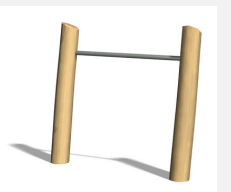

Une échelle classique L'échelle horizontale est un classique exigeant et un parfait engin d'entraînement. Avec mode d'emploi clair. Poteau zingué et couleur selon charte. Avec mode d'emploi clair.

steel

nature

Création Denfit

Numéro de l'article TF.5032
Nom de l'article Horizontal ladder + Parallel bars

Age de jeu 10+
Protection de chute selon la norme SN EN 16630
Pièce la plus lourde 130 kg
Nombre de monteurs 2
Temps de montage 2 h
complet
Garantie pièces Lebenslang
détachées

Autres produits de ce groupe

TF.5020
Parallel bars

TF.5020.R
Parallel bars

TF.5021
Bodycurl

TF.5021.R
Bodycurl nature

TF.5022
Horizontal ladder

TF.5022.R
Horizontal ladder
nature

TF.5024
Beam jumps

TF.5024.R
Beam jumps
nature

TF.5025
Somersault 110 cm

TF.5025.R
Somersault 110 cm
nature

TF.5026
Somersault 140 cm

TF.5026.R
Somersault 140
cm nature

TF.5027
Somersault 220
cm

TF.5027.R
Somersault 220
cm nature