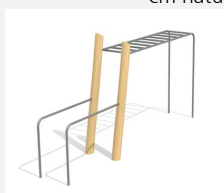

Une échelle classique L'échelle horizontale est un classique exigeant et un parfait engin d'entraînement. Avec mode d'emploi clair. Poteau zingué et couleur selon charte. Avec mode d'emploi clair.

steel

Autres produits de ce groupe

TF.5020
Parallel bars

TF.5020.R
Parallel bars

TF.5021
Bodycurl

TF.5021.R
Bodycurl nature

TF.5022
Horizontal ladder

TF.5022.R
Horizontal ladder
nature

TF.5024
Beam jumps

TF.5024.R
Beam jumps
nature

TF.5025
Somersault 110 cm

TF.5025.R
Somersault 110 cm
nature

TF.5026
Somersault 140 cm

TF.5026.R
Somersault 140
cm nature

TF.5027
Somersault 220
cm

TF.5027.R
Somersault 220
cm nature

TF.5029
Hyperextension

TF.5029.R
Hyperextension
nature

TF.5032.R
Horizontal ladder +
Parallel bars nature

TF.5220
Double parallel bars

TF.5220.R
Double parallel bars

TF.5222
Double Horizontal ladder

TF.5222.R
Double Horizontal
ladder nature