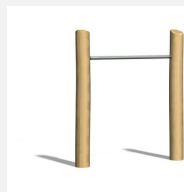

Une échelle classique L'échelle horizontale est un classique exigeant et un parfait engin d'entraînement. Avec mode d'emploi clair. Poteau zingué et couleur selon charte. Avec mode d'emploi clair.

steel

Autres produits de ce groupe

TF.5020
Parallel bars

TF.5020.R
Parallel bars

TF.5021
Bodycurl

TF.5021.R
Bodycurl nature

TF.5022
Horizontal ladder

TF.5022.R
Horizontal ladder
nature

TF.5024
Beam jumps

TF.5024.R
Beam jumps
nature

TF.5025
Somersault 110 cm

TF.5025.R
Somersault 110 cm
nature

TF.5026
Somersault 140 cm

TF.5026.R
Somersault 140
cm nature

TF.5027
Somersault 220
cm

TF.5027.R
Somersault 220
cm nature

TF.5029
Hyperextension

TF.5029.R
Hyperextension
nature

TF.5032.R
Horizontal ladder +
Parallel bars nature

TF.5220
Double parallel bars

TF.5220.R
Double parallel bars

TF.5222
Double Horizontal ladder

TF.5222.R
Double Horizontal
ladder nature