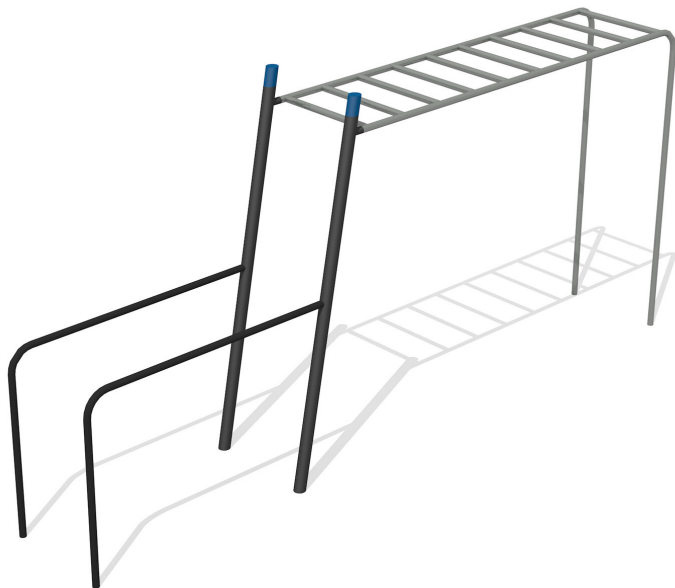

Une échelle classique L'échelle horizontale est un classique exigeant et un parfait engin d'entraînement. Avec mode d'emploi clair. Poteau zingué et couleur selon charte. Avec mode d'emploi clair.

steel

nature

Création Denfit

Numéro de l'article TF.5032
Nom de l'article Horizontal ladder + Parallel bars

Age de jeu 10+
Protection de chute selon la norme SN EN 16630
Pièce la plus lourde 130 kg
Nombre de monteurs 2
Temps de montage 2 h
complet
Garantie pièces Lebenslang
détachées

Autres produits de ce groupe

TF.5020
Parallel bars

TF.5020.R
Parallel bars

TF.5021
Bodycurl

TF.5021.R
Bodycurl nature

TF.5022
Horizontal ladder

TF.5022.R
Horizontal ladder
nature

TF.5024
Beam jumps