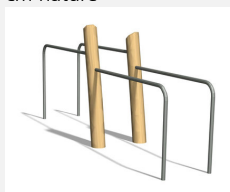

Une échelle classique L'échelle horizontale est un classique exigeant et un parfait engin d'entraînement. Avec mode d'emploi clair. Poteau zingué et couleur selon charte. Avec mode d'emploi clair.

steel

Autres produits de ce groupe

TF.5020
Parallel bars

TF.5020.R
Parallel bars

TF.5021
Bodycurl

TF.5021.R
Bodycurl nature

TF.5022
Horizontal ladder

TF.5022.R
Horizontal ladder
nature

TF.5024
Beam jumps

TF.5024.R
Beam jumps
nature

TF.5025
Somersault 110 cm

TF.5025.R
Somersault 110 cm
nature

TF.5026
Somersault 140 cm

TF.5026.R
Somersault 140
cm nature

TF.5027
Somersault 220
cm

TF.5027.R
Somersault 220
cm nature

TF.5029
Hyperextension

TF.5029.R
Hyperextension
nature

TF.5032.R
Horizontal ladder +
Parallel bars nature

TF.5220
Double parallel bars

TF.5220.R
Double parallel bars

TF.5222
Double Horizontal ladder

TF.5222.R
Double Horizontal
ladder nature