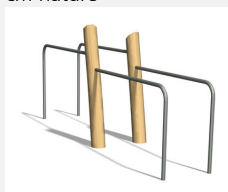

Une échelle classique L'échelle horizontale est un classique exigeant et un parfait engin d'entraînement. Avec mode d'emploi clair. Poteaux en bois de robinier massif naturel.

steel

nature

Création Denfit & HINNEN

Numéro de l'article	TF.5032.R
Nom de l'article	Horizontal ladder + Parallel bars nature
Age de jeu	10+
Protection de chute	selon la norme SN EN 16630
Pièce la plus lourde	80 kg
Nombre de monteurs	2
Temps de montage	2 h
complet	
Garantie pièces détachées	Lebenslang

TF.5025
Somersault 110 cm

TF.5025.R
Somersault 110 cm
nature

TF.5026
Somersault 140 cm

TF.5026.R
Somersault 140
cm nature

TF.5027
Somersault 220
cm

TF.5027.R
Somersault 220
cm nature

TF.5029
Hyperextension

TF.5029.R
Hyperextension
nature

TF.5032
Horizontal ladder +
Parallel bars

TF.5220
Double parallel bars

TF.5220.R
Double parallel bars

TF.5222
Double Horizontal ladder

TF.5222.R
Double Horizontal
ladder nature