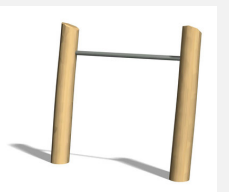

Une échelle classique L'échelle horizontale est un classique exigeant et un parfait engin d'entraînement. Avec mode d'emploi clair. Poteaux en bois de robinier massif naturel.

steel

nature

Création Denfit & HINNEN

Numéro de l'article	TF.5032.R
Nom de l'article	Horizontal ladder + Parallel bars nature
Age de jeu	10+
Protection de chute	selon la norme SN EN 16630
Pièce la plus lourde	80 kg
Nombre de monteurs	2
Temps de montage	2 h
complet	
Garantie pièces détachées	Lebenslang

Autres produits de ce groupe

TF.5020
Parallel barsTF.5020.R
Parallel barsTF.5021
BodycurlTF.5021.R
Bodycurl nature

TF.5022
Horizontal ladder

TF.5022.R
Horizontal ladder
nature

TF.5024
Beam jumps

TF.5024.R
Beam jumps
nature

TF.5025
Somersault 110 cm

TF.5025.R
Somersault 110 cm
nature

TF.5026
Somersault 140 cm

TF.5026.R
Somersault 140
cm nature

TF.5027
Somersault 220
cm

TF.5027.R
Somersault 220
cm nature

TF.5029
Hyperextension

TF.5029.R
Hyperextension
nature