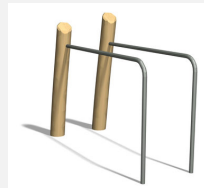

Une échelle classique L'échelle horizontale est un classique exigeant et un parfait engin d'entraînement. Avec mode d'emploi clair. Poteaux en bois de robinier massif naturel.

steel

nature

Création Denfit & HINNEN

Numéro de l'article	TF.5032.R
Nom de l'article	Horizontal ladder + Parallel bars nature
Age de jeu	10+
Protection de chute	selon la norme SN EN 16630
Pièce la plus lourde	80 kg
Nombre de monteurs	2
Temps de montage	2 h
complet	
Garantie pièces détachées	Lebenslang

Autres produits de ce groupe

TF.5020
Parallel barsTF.5020.R
Parallel barsTF.5021
BodycurlTF.5021.R
Bodycurl nature

TF.5022
Horizontal ladder

TF.5022.R
Horizontal ladder
nature

TF.5024
Beam jumps

TF.5024.R
Beam jumps
nature