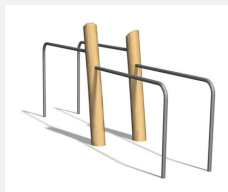

S'entraîner avec son propre poids du corps. Avec mode d'emploi clair. Poteau zingué et couleur selon charte. Avec mode d'emploi clair.

steel

nature

Création Denfit

<b>Numéro de l'article</b>	<b>TF.5220</b>
<b>Nom de l'article</b>	<b>Double parallel bars</b>
Age de jeu	10+
Place nécessaire	710 x 360 cm
Protection de chute	selon la norme SN EN 16630
Zone de protection de chute	25 m <sup>2</sup>
Dimension de l'engin	405 x 80 x 145 cm
Fondations	6 pce
Total béton	0.75 m <sup>3</sup>
Pièce la plus lourde	65 kg
Nombre de monteurs	2
Temps de montage complet	2 h
Garantie pièces détachées	Lebenslang

## Autres produits de ce groupe

TF.5020  
Parallel bars

TF.5020.R  
Parallel bars

TF.5021  
Bodycurl

TF.5021.R  
Bodycurl nature

TF.5022  
Horizontal ladder

TF.5022.R  
Horizontal ladder  
nature

TF.5024  
Beam jumps

TF.5024.R  
Beam jumps  
nature

TF.5025  
Somersault 110 cm

TF.5025.R  
Somersault 110 cm  
nature

TF.5026  
Somersault 140 cm

TF.5026.R  
Somersault 140  
cm nature

TF.5027  
Somersault 220  
cm

TF.5027.R  
Somersault 220  
cm nature

TF.5029  
Hyperextension

TF.5029.R  
Hyperextension  
nature

TF.5032  
Horizontal ladder +  
Parallel bars

TF.5032.R  
Horizontal ladder +  
Parallel bars nature

TF.5220.R  
Double parallel bars

TF.5222  
Double Horizontal ladder