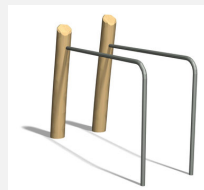

S'entraîner avec son propre poids du corps. Avec mode d'emploi clair. Poteau zingué et couleur selon charte. Avec mode d'emploi clair.

steel

nature

Création Denfit

<b>Numéro de l'article</b>	<b>TF.5220</b>
<b>Nom de l'article</b>	<b>Double parallel bars</b>
Age de jeu	10+
Place nécessaire	710 x 360 cm
Protection de chute	selon la norme SN EN 16630
Zone de protection de chute	25 m <sup>2</sup>
Dimension de l'engin	405 x 80 x 145 cm
Fondations	6 pce
Total béton	0.75 m <sup>3</sup>
Pièce la plus lourde	65 kg
Nombre de monteurs	2
Temps de montage complet	2 h
Garantie pièces détachées	Lebenslang

## Autres produits de ce groupe

TF.5020  
Parallel bars

TF.5020.R  
Parallel bars

TF.5021  
Bodycurl

TF.5021.R  
Bodycurl nature

TF.5022  
Horizontal ladder

TF.5022.R  
Horizontal ladder  
nature

TF.5024  
Beam jumps

TF.5024.R  
Beam jumps  
nature

TF.5025  
Somersault 110 cm

TF.5025.R  
Somersault 110 cm  
nature

TF.5026  
Somersault 140 cm

TF.5026.R  
Somersault 140  
cm nature

TF.5027  
Somersault 220  
cm

TF.5027.R  
Somersault 220  
cm nature