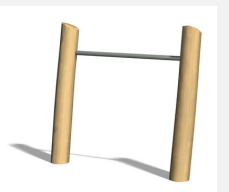

S'entraîner avec son propre poids du corps. Avec mode d'emploi clair. Poteau zingué et couleur selon charte. Avec mode d'emploi clair.

steel

nature

Création Denfit

<b>Numéro de l'article</b>	<b>TF.5220</b>
<b>Nom de l'article</b>	<b>Double parallel bars</b>
Age de jeu	10+
Place nécessaire	710 x 360 cm
Protection de chute	selon la norme SN EN 16630
Zone de protection de chute	25 m <sup>2</sup>
Dimension de l'engin	405 x 80 x 145 cm
Fondations	6 pce
Total béton	0.75 m <sup>3</sup>
Pièce la plus lourde	65 kg
Nombre de monteurs	2
Temps de montage complet	2 h
Garantie pièces détachées	Lebenslang

## Autres produits de ce groupe

TF.5020  
Parallel bars

TF.5020.R  
Parallel bars

TF.5021  
Bodycurl

TF.5021.R  
Bodycurl nature

TF.5022  
Horizontal ladder

TF.5022.R  
Horizontal ladder  
nature

TF.5024  
Beam jumps

TF.5024.R  
Beam jumps  
nature

TF.5025  
Somersault 110 cm

TF.5025.R  
Somersault 110 cm  
nature

TF.5026  
Somersault 140 cm

TF.5026.R  
Somersault 140  
cm nature

TF.5027  
Somersault 220  
cm

TF.5027.R  
Somersault 220  
cm nature