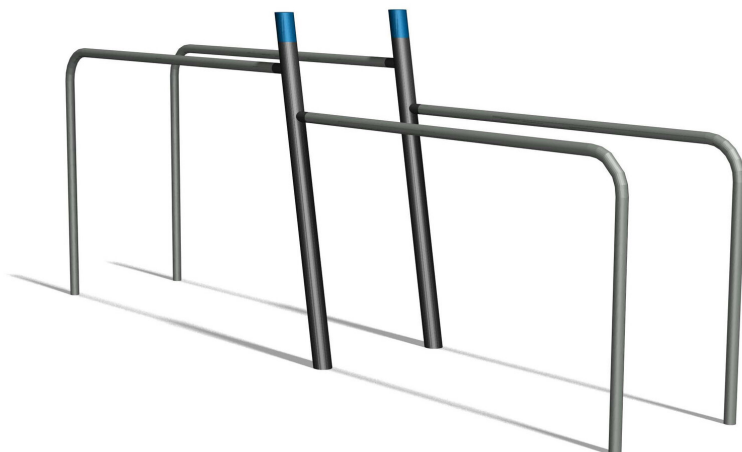

S'entraîner avec son propre poids du corps. Avec mode d'emploi clair. Poteau zingué et couleur selon charte. Avec mode d'emploi clair.

steel

nature

Création Denfit

<b>Numéro de l'article</b>	<b>TF.5220</b>
<b>Nom de l'article</b>	<b>Double parallel bars</b>
Age de jeu	10+
Place nécessaire	710 x 360 cm
Protection de chute	selon la norme SN EN 16630
Zone de protection de chute	25 m <sup>2</sup>
Dimension de l'engin	405 x 80 x 145 cm
Fondations	6 pce
Total béton	0.75 m <sup>3</sup>
Pièce la plus lourde	65 kg
Nombre de monteurs	2
Temps de montage complet	2 h
Garantie pièces détachées	Lebenslang

## Autres produits de ce groupe

TF.5020  
Parallel bars

TF.5020.R  
Parallel bars

TF.5021  
Bodycurl

TF.5021.R  
Bodycurl nature

TF.5022  
Horizontal ladder

TF.5022.R  
Horizontal ladder  
nature

TF.5024  
Beam jumps

TF.5024.R  
Beam jumps  
nature

TF.5025  
Somersault 110 cm

TF.5025.R  
Somersault 110 cm  
nature

TF.5026  
Somersault 140 cm

TF.5026.R  
Somersault 140  
cm nature

TF.5027  
Somersault 220  
cm

TF.5027.R  
Somersault 220  
cm nature