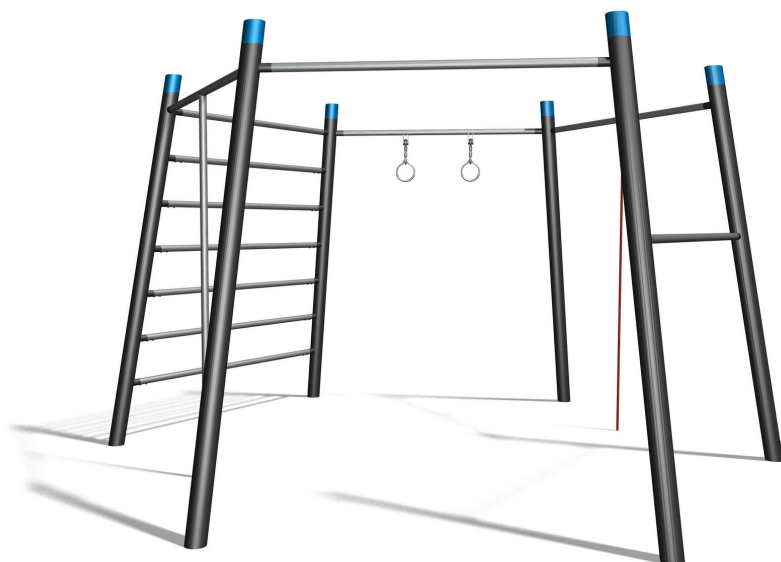

S'entraîner avec son propre poids du corps est un sport tendance. Mode d'emploi pour exercices différents, inclus, et de multiples autres possibilités. Poteau zingué et couleur selon charte. Mode d'emploi pour exercices différents inclus.

steel

nature

Création Denfit

Numéro de l'article	TF.7020
Nom de l'article	Multigym
Age de jeu	10+
Hauteur de chute	220 cm
Place nécessaire	815 x 710 cm
Protection de chute	selon la norme SN EN 16630
Zone de protection de chute	44 m ²
Dimension de l'engin	430 x 390 x 320 cm
Fondations	8 pce
Total béton	1.0 m ³
Pièce la plus lourde	80 kg
Nombre de monteurs	2
Temps de montage complet	8 h
Garantie pièces détachées	Lebenslang