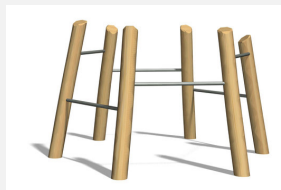

TF.7021.R
Somersault 6 nature