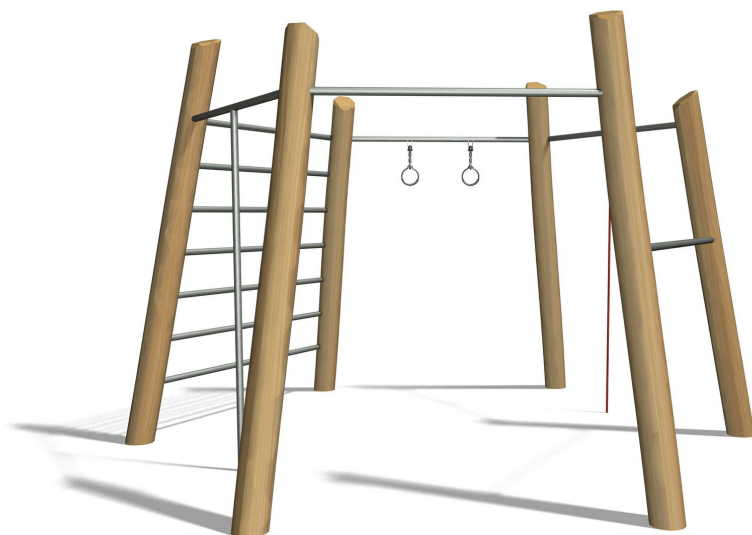

S'entraîner avec son propre poids du corps est un sport tendance. Mode d'emploi pour exercices différents inclus, et de multiples autres possibilités. Poteaux en bois de robinier massif naturel.

steel

nature

Création Denfit & HINNEN

Numéro de l'article TF.7020.R  
Nom de l'article Multigym nature

Age de jeu 14+  
Protection de chute selon la norme SN EN 16630  
Dimension de l'engin 430 x 390 x 320 cm  
Pièce la plus lourde 100 kg  
Nombre de monteurs 2  
Temps de montage 8 h  
complet  
Garantie pièces Lebenslang  
détachées