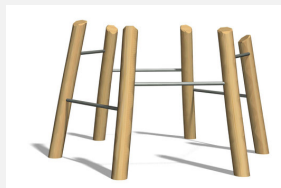

TF.7021.R
Somersault 6 nature