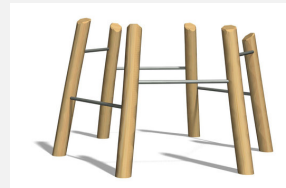

TF.7021.R
Somersault 6 nature