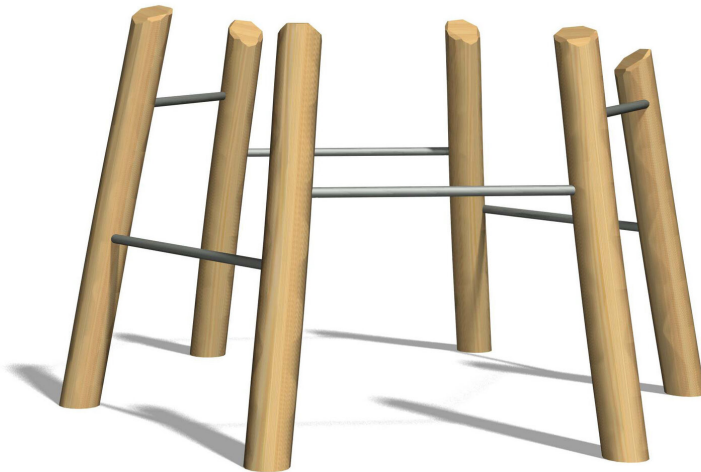

S'entraîner avec son propre poids du corps est un sport tendance. Mode d'emploi pour exercices différents, inclus, et de multiples autres possibilités. Poteaux en bois de robinier massif naturel.  
Mode d'emploi pour exercices différents inclus.

steel

nature

Création Denfit &amp; HINNEN

Numéro de l'article TF.7021.R  
Nom de l'article Somersault 6 nature

Age de jeu 10+  
Protection de chute selon la norme SN EN 16630  
Pièce la plus lourde 80 kg  
Nombre de monteurs 2  
Temps de montage 6 h  
complet  
Garantie pièces Lebenslang  
détachées