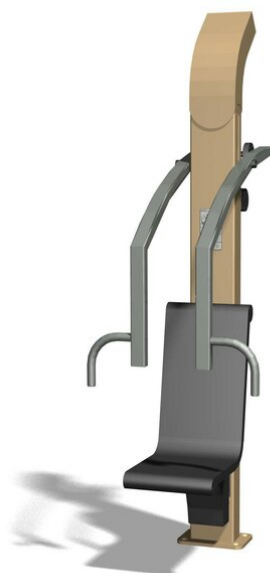

Entraînement facile pour le haut du corps et les bras. Pousser Entraînement facile pour tous. Mouvements guidés avec peu d'efforts. Roulements avec un minimum d'entretien. Exécution en acier avec éléments en inox. Instructions d'exercices intégrées. Console en acier, couleur selon charte.

steel

Création Denfit

Numéro de l'article	UF.6011
Nom de l'article	Powerpush
Age de jeu	14+
Hauteur de chute	50 cm
Place nécessaire	400 x 350 cm
Protection de chute	selon la norme SN EN 16630
Dimension de l'engin	75 x 95 x 235 cm
Fondations	1 pce
Total béton	0.35 m ³
Pièce la plus lourde	115 kg
Nombre de monteurs	2
Temps de montage complet	2 h
Garantie pièces détachées	A vie
Spécial	Certifié selon les normes fitness SN EN 16630 - non compatible place de jeux