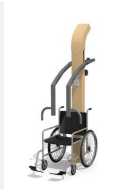

UF.6150
Powerpush
handicap