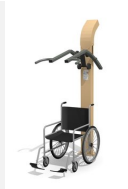

UF.6151
Powerpull
handicap