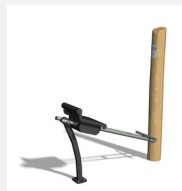

Entraînement pour les bras et le dos Entraînement facile pour tous. Mouvements guidés avec peu d'efforts. Roulements avec un minimum d'entretien. Exécution en acier avec éléments en inox. Instructions d'exercices intégrées. Console en acier, couleur selon charte.

steel

nature

Création Denfit

Numéro de l'article	UF.6013
Nom de l'article	Rowfit
Age de jeu	14+
Hauteur de chute	60 cm
Place nécessaire	480 x 370 cm
Protection de chute	selon la norme SN EN 16630
Dimension de l'engin	80 x 145 x 180 cm
Fondations	2 pce
Total béton	0.51 m ³
Pièce la plus lourde	105 kg
Nombre de monteurs	2
Temps de montage complet	2 h
Garantie pièces détachées	A vie
Spécial	Certifié selon les normes fitness SN EN 16630 - non compatible place de jeux

Autres produits de ce groupe

UF.6013.R
Rowfit nature

UF.6113
LegPush

UF.6113.R
LegPush nature