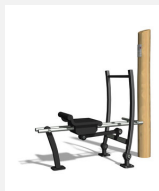

Entraînement pour les bras et le dos Entraînement facile pour tous. Mouvements guidés avec peu d'efforts. Roulements avec un minimum d'entretien. Exécution en acier avec éléments en inox. Instructions d'exercices intégrées. Console en acier, couleur selon charte.

steel

nature

Création Denfit

Numéro de l'article	UF.6013
Nom de l'article	Rowfit
Age de jeu	14+
Hauteur de chute	60 cm
Place nécessaire	480 x 370 cm
Protection de chute	selon la norme SN EN 16630
Dimension de l'engin	80 x 145 x 180 cm
Fondations	2 pce
Total béton	0.51 m ³
Pièce la plus lourde	105 kg
Nombre de monteurs	2
Temps de montage complet	2 h
Garantie pièces détachées	A vie
Spécial	Certifié selon les normes fitness SN EN 16630 - non compatible place de jeux

Autres produits de ce groupe

UF.6013.R
Rowfit nature

UF.6113
LegPush

UF.6113.R
LegPush nature