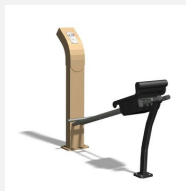

Entraînement pour les bras et le dos Entraînement facile pour tous. Mouvements guidés avec peu d'efforts. Roulements avec un minimum d'entretien. Exécution en acier avec éléments en inox. Instructions d'exercices intégrées. Console en acier, couleur selon charte.

steel

nature

Création Denfit

Numéro de l'article	UF.6013
Nom de l'article	Rowfit
Age de jeu	14+
Hauteur de chute	60 cm
Place nécessaire	480 x 370 cm
Protection de chute	selon la norme SN EN 16630
Dimension de l'engin	80 x 145 x 180 cm
Fondations	2 pce
Total béton	0.51 m ³
Pièce la plus lourde	105 kg
Nombre de monteurs	2
Temps de montage complet	2 h
Garantie pièces détachées	A vie
Spécial	Certifié selon les normes fitness SN EN 16630 - non compatible place de jeux

Autres produits de ce groupe

UF.6013.R
Rowfit nature

UF.6113
LegPush

UF.6113.R
LegPush nature